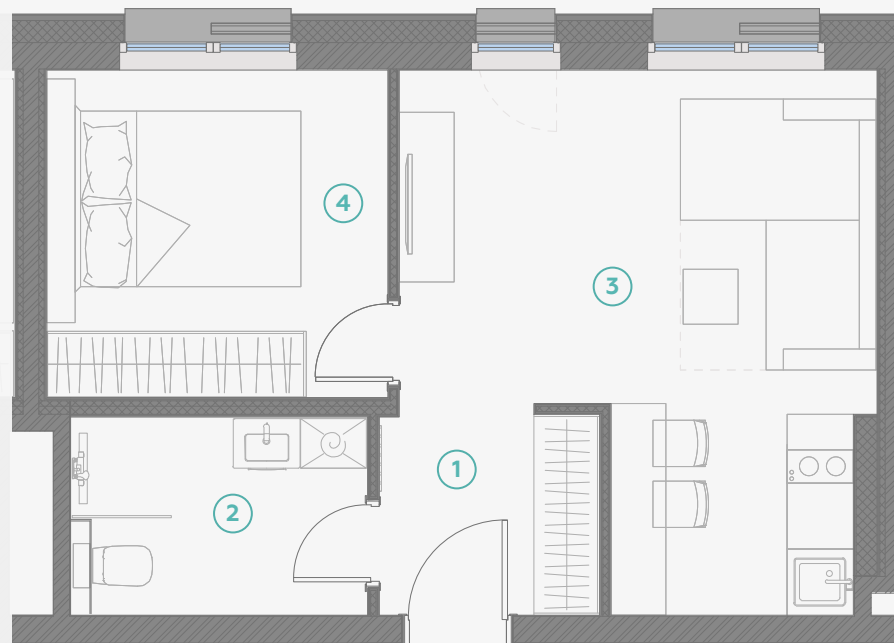

STRĒLNIEKU
DZĪVO KLUSĀJĀ CENTRĀ

2 этаж, Стрелниеку 4b

Квартира № 11

#	ПОМЕЩЕНИЕ	М ²
1	Прихожая	3,8
2	Санузел	4,9
3	Кухня и гостиная	17,7
4	Спальня	9,2

Жилая площадь 35,6

МАСШТАБ 1:70

В 1 САНТИМЕТРЕ – 70 САНТИМЕТРОВ