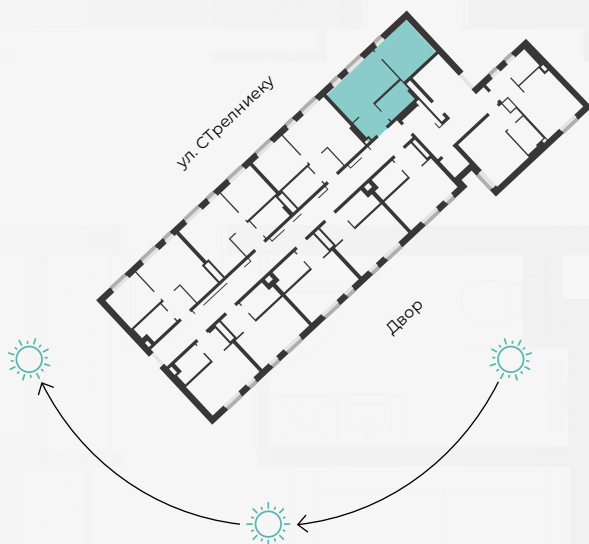

## Квартира № 12

#	ПОМЕЩЕНИЕ	М <sup>2</sup>
1	Прихожая	4,2
2	Санузел	4,8
3	Кухня и гостиная	14,8
4	Спальня	11,7

Жилая площадь 35,5

N ↑

МАСШТАБ 1:70

0 70 140 210

В 1 САНТИМЕТРЕ – 70 САНТИМЕТРОВ

Strēlnieku 4b, Rīga, LV-1010