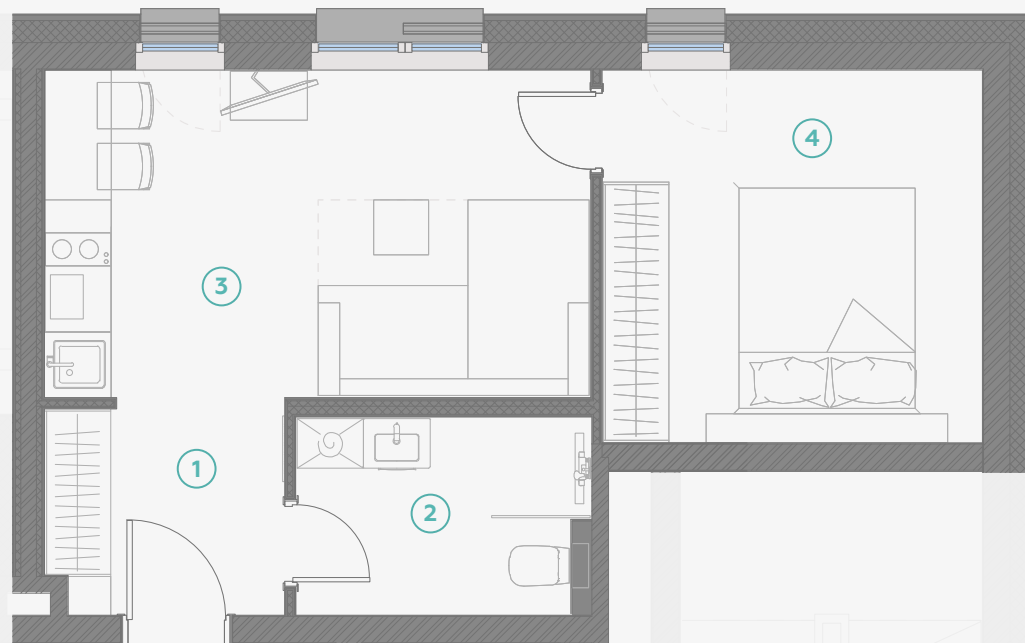

## Квартира № 12

#	ПОМЕЩЕНИЕ	М <sup>2</sup>
1	Прихожая	4,2
2	Санузел	4,8
3	Кухня и гостиная	14,8
4	Спальня	11,7

Жилая площадь 35,5

N ↑

МАСШТАБ 1:70

0 70 140 210

В 1 САНТИМЕТРЕ – 70 САНТИМЕТРОВ

Strēlnieku 4b, Rīga, LV-1010