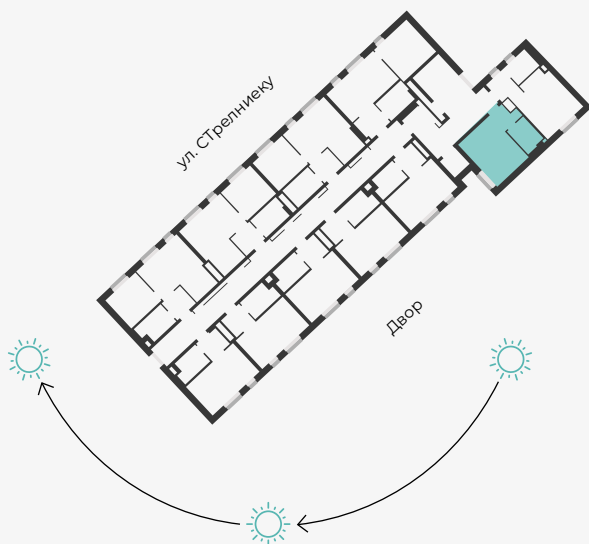

STRĒLNIĒKU
DZĪVO KLUSĀJĀ CENTRĀ

3 этаж, Стрелниеку 4b

Квартира № 14

#	ПОМЕЩЕНИЕ	М ²
1	Прихожая	2,6
2	Санузел	4,5
3	Кухня и гостиная	15,0

Жилая площадь 22,1

МАСШТАБ 1:70

В 1 САНТИМЕТРЕ – 70 САНТИМЕТРОВ

Strēlnieku 4b, Rīga, LV-1010