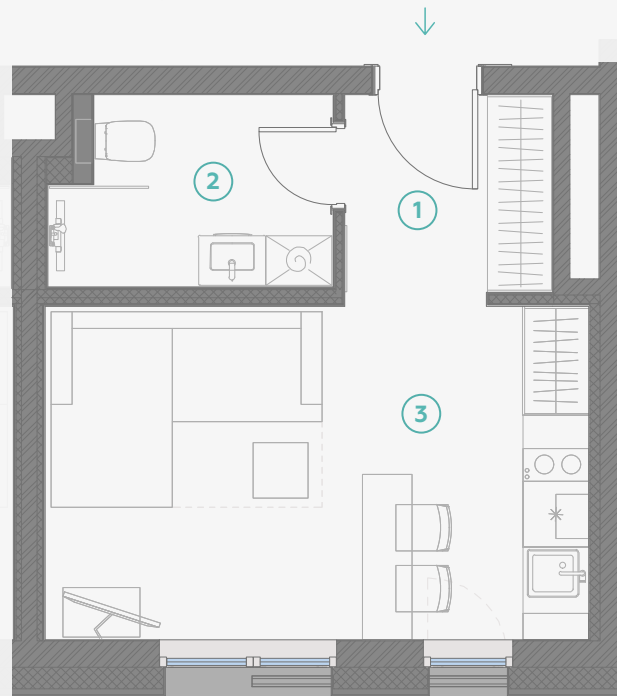

## Квартира № 15

#	ПОМЕЩЕНИЕ	М <sup>2</sup>
1	Прихожая	3,6
2	Санузел	4,4
3	Кухня и гостиная	15,0

Жилая площадь 23,0

МАСШТАБ 1:70

В 1 САНТИМЕТРЕ – 70 САНТИМЕТРОВ

Strēlnieku 4b, Rīga, LV-1010

+371 29 224 774

(WHATSAPP & VIBER) LV / EN / RU