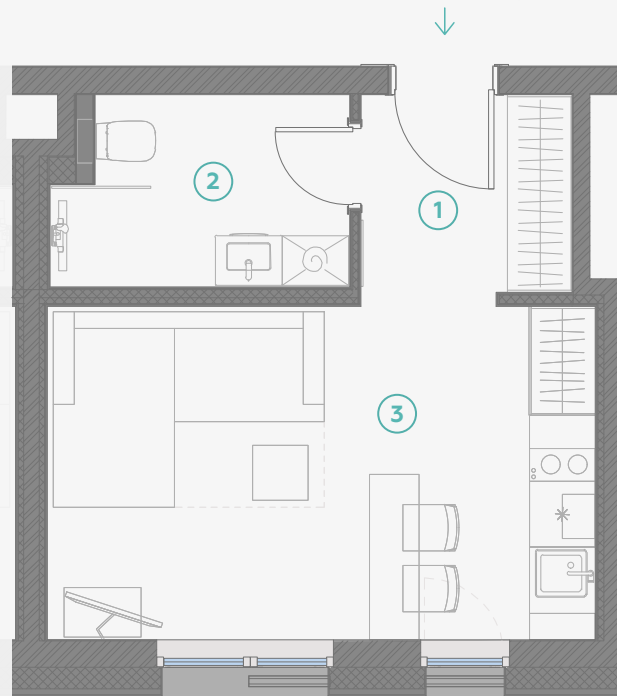

STRĒLNIĒKU
DZĪVO KLUSĀJĀ CENTRĀ

3 этаж, Стрелниеку 4b

Квартира № 17

#	ПОМЕЩЕНИЕ	М ²
1	Прихожая	3,6
2	Санузел	4,6
3	Кухня и гостиная	15,1

Жилая площадь 23,3

МАСШТАБ 1:70

В 1 САНТИМЕТРЕ – 70 САНТИМЕТРОВ

Strēlnieku 4b, Rīga, LV-1010