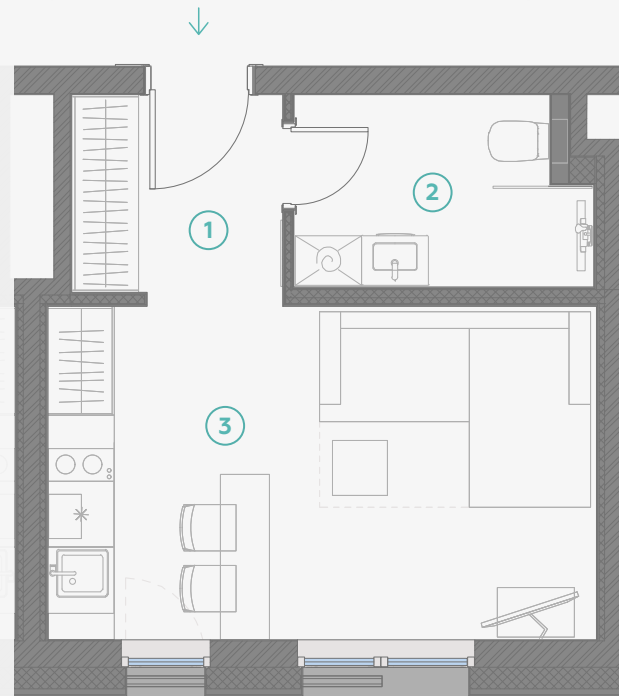

STRĒLNIĒKU
DZĪVO KLUSAJĀ CENTRĀ

3 этаж, Стрелниеку 4b

Квартира № 18

#	ПОМЕЩЕНИЕ	М ²
1	Прихожая	3,6
2	Санузел	4,6
3	Кухня и гостиная	15,1

Жилая площадь **23,3**

МАСШТАБ 1:70

В 1 САНТИМЕТРЕ – 70 САНТИМЕТРОВ

Strēlnieku 4b, Rīga, LV-1010