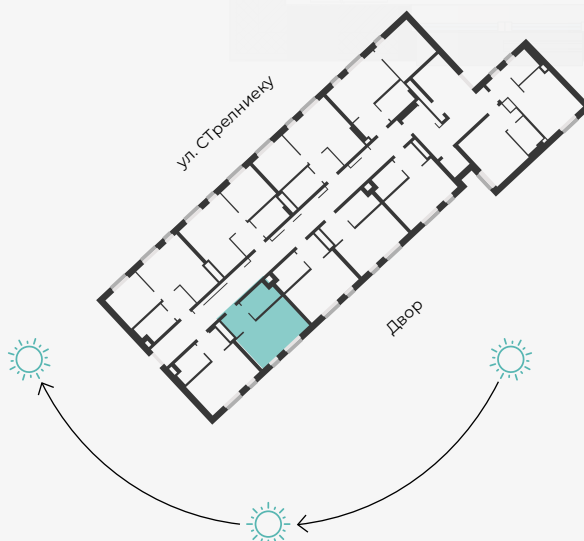

STRĒLNIĒKU
DZĪVO KLUSAJĀ CENTRĀ

3 этаж, Стрелниеку 4b

Квартира № 18

#	ПОМЕЩЕНИЕ	М ²
1	Прихожая	3,6
2	Санузел	4,6
3	Кухня и гостиная	15,1

Жилая площадь **23,3**

МАСШТАБ 1:70

В 1 САНТИМЕТРЕ – 70 САНТИМЕТРОВ

Strēlnieku 4b, Rīga, LV-1010