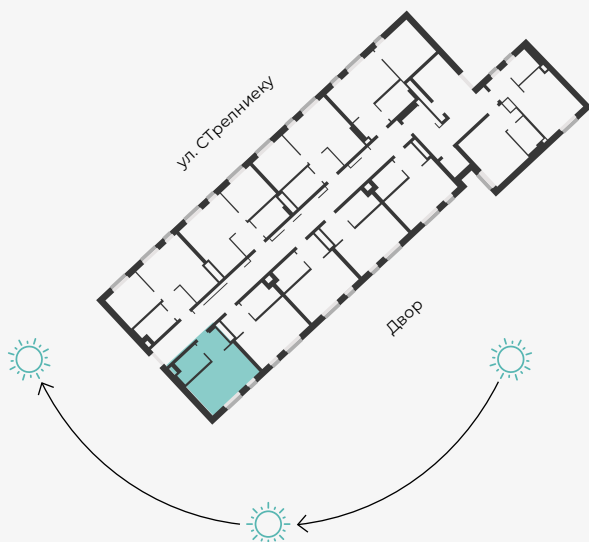

STRĒLNIEKU
DZĪVO KLUSĀJĀ CENTRĀ

3 этаж, Стрелниеку 4b

Квартира № 19

#	ПОМЕЩЕНИЕ	М ²
1	Прихожая	3,6
2	Санузел	4,4
3	Кухня и гостиная	15,1

Жилая площадь 23,1

МАСШТАБ 1:70

В 1 САНТИМЕТРЕ – 70 САНТИМЕТРОВ

Strēlnieku 4b, Rīga, LV-1010