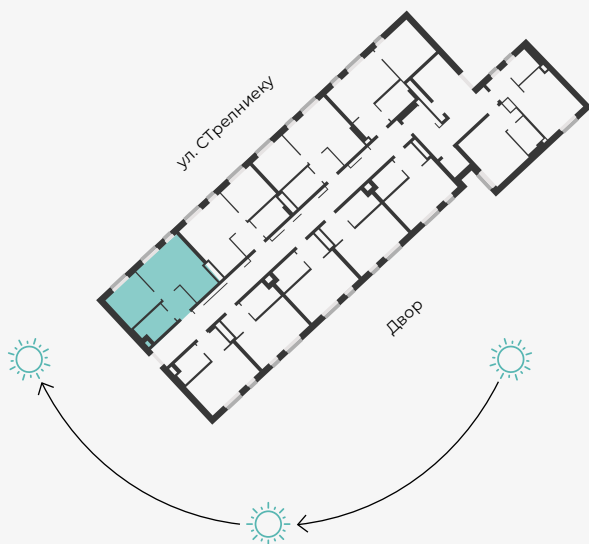

STRĒLNIEKU
DZĪVO KLUSĀJĀ CENTRĀ

3 этаж, Стрелниеку 4b

Квартира № 20

#	ПОМЕЩЕНИЕ	М ²
1	Прихожая	3,7
2	Санузел	4,9
3	Кухня и гостиная	17,2
4	Спальня	9,5

Жилая площадь 35,3

МАСШТАБ 1:70

0 70 140 210

В 1 САНТИМЕТРЕ – 70 САНТИМЕТРОВ