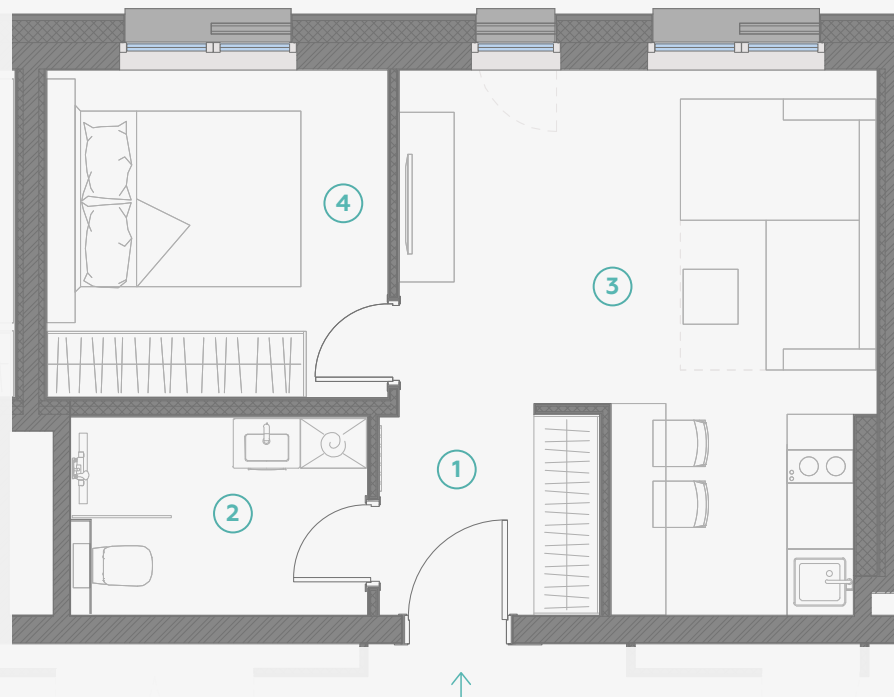

STRĒLNIEKU
DZĪVO KLUSĀJĀ CENTRĀ

3 этаж, Стрелниеку 4b

Квартира № 22

#	ПОМЕЩЕНИЕ	М ²
1	Прихожая	3,8
2	Санузел	4,9
3	Кухня и гостиная	17,7
4	Спальня	9,2

Жилая площадь 35,6

МАСШТАБ 1:70

В 1 САНТИМЕТРЕ – 70 САНТИМЕТРОВ