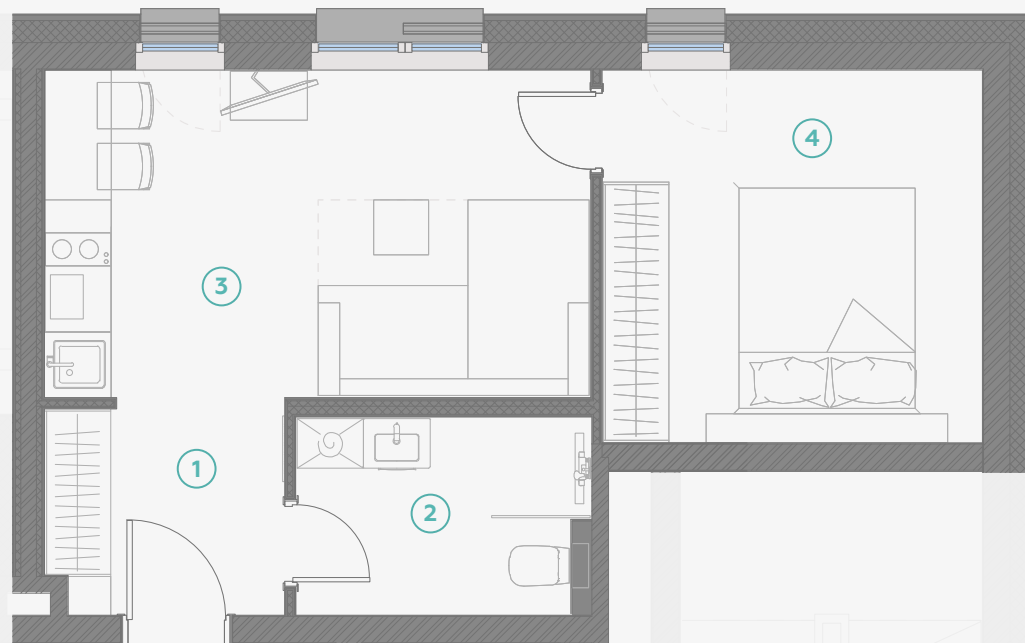

STRĒLNIEKU
DZĪVO KLUSĀJĀ CENTRĀ

3 этаж, Стрелниеку 4b

Квартира № 23

#	ПОМЕЩЕНИЕ	М ²
1	Прихожая	4,2
2	Санузел	4,8
3	Кухня и гостиная	14,8
4	Спальня	11,7

Жилая площадь 35,5

МАСШТАБ 1:70

В 1 САНТИМЕТРЕ – 70 САНТИМЕТРОВ