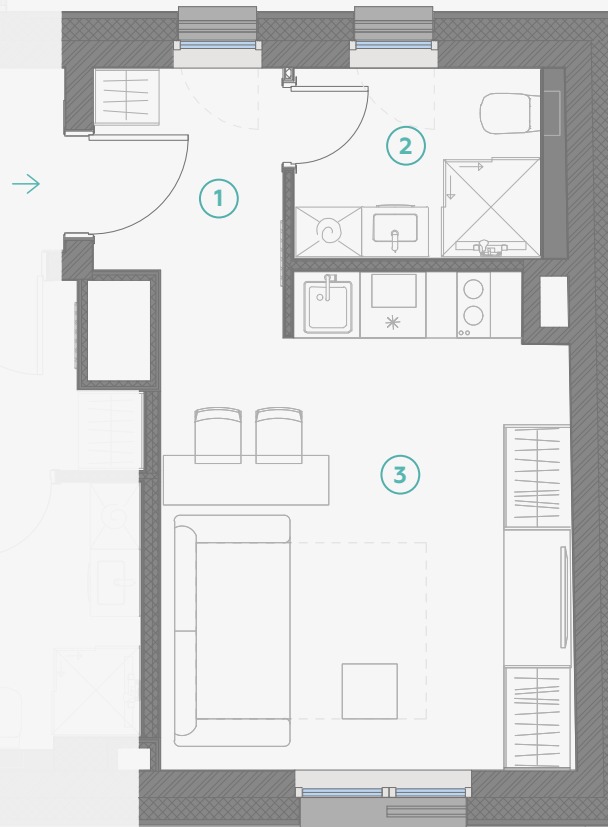

STRĒLNIEKU
DZĪVO KLUSĀJĀ CENTRĀ

4 этаж, Стрелниеку 4b

Квартира № 24

#	ПОМЕЩЕНИЕ	М ²
1	Прихожая	3,2
2	Санузел	4,3
3	Кухня и гостиная	16,6

Жилая площадь 24,1

МАСШТАБ 1:70

В 1 САНТИМЕТРЕ – 70 САНТИМЕТРОВ

Strēlnieku 4b, Rīga, LV-1010