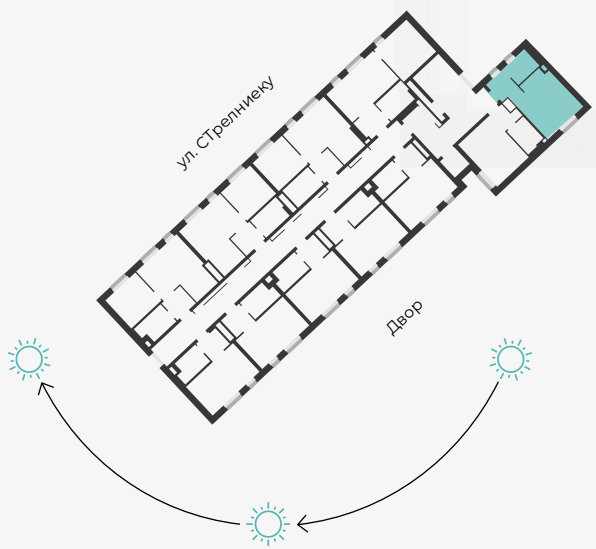

STRĒLNIEKU
DZĪVO KLUSĀJĀ CENTRĀ

4 этаж, Стрелниеку 4b

Квартира № 24

#	ПОМЕЩЕНИЕ	М ²
1	Прихожая	3,2
2	Санузел	4,3
3	Кухня и гостиная	16,6

Жилая площадь 24,1

МАСШТАБ 1:70

В 1 САНТИМЕТРЕ – 70 САНТИМЕТРОВ

Strēlnieku 4b, Rīga, LV-1010