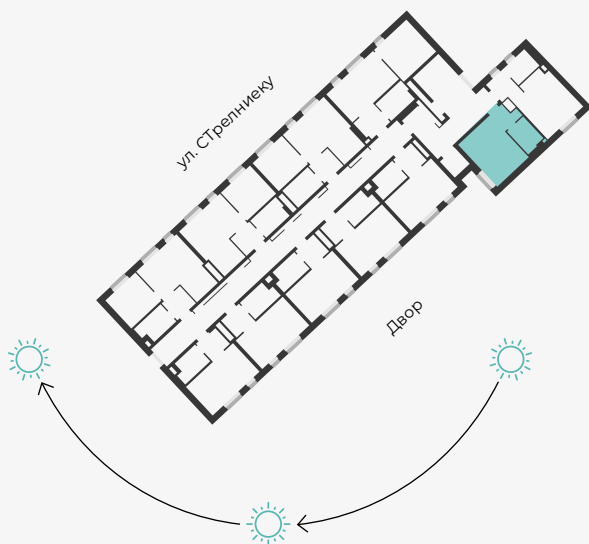

STRĒLNIEKU
DZĪVO KLUSĀJĀ CENTRĀ

4 этаж, Стрелниеку 4b

Квартира № 25

#	ПОМЕЩЕНИЕ	М ²
1	Прихожая	2,6
2	Санузел	4,5
3	Кухня и гостиная	15,0

Жилая площадь 22,1

↑
N

МАСШТАБ 1:70

В 1 САНТИМЕТРЕ – 70 САНТИМЕТРОВ