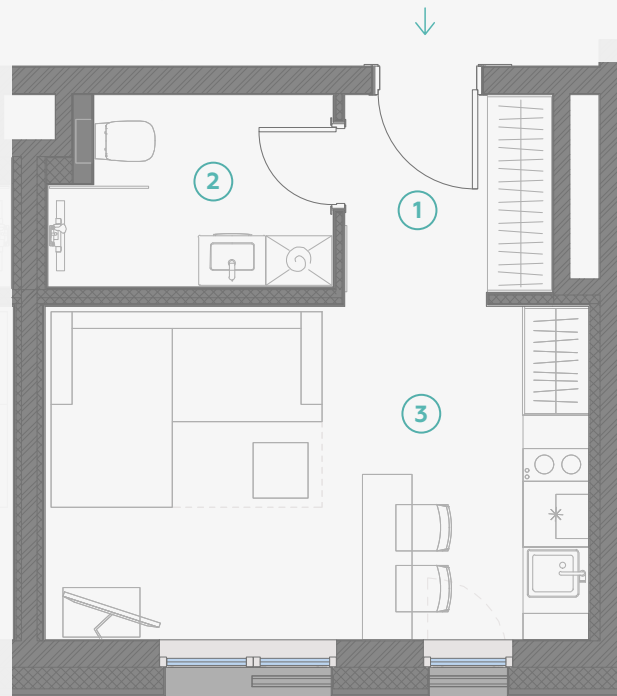

STRĒLNIĒKU
DZĪVO KLUSĀJĀ CENTRĀ

4 этаж, Стрелниеку 4b

Квартира № 26

#	ПОМЕЩЕНИЕ	М ²
1	Прихожая	3,6
2	Санузел	4,4
3	Кухня и гостиная	15,0

Жилая площадь 23,0

МАСШТАБ 1:70

В 1 САНТИМЕТРЕ – 70 САНТИМЕТРОВ

Strēlnieku 4b, Rīga, LV-1010