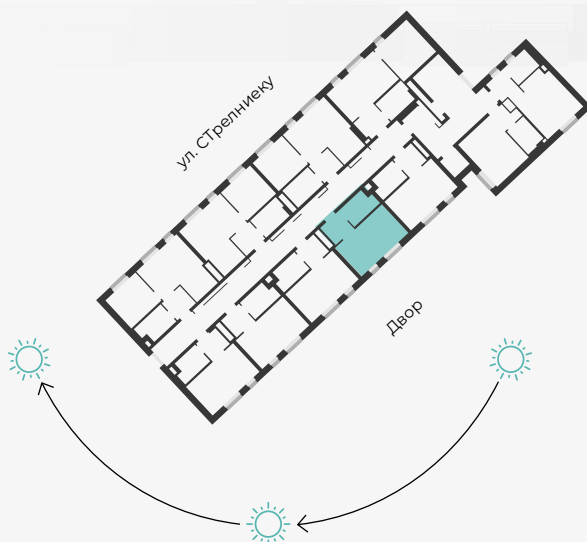

STRĒLNIĒKU
DZĪVO KLUSĀJĀ CENTRĀ

4 этаж, Стрелниеку 4b

Квартира № 27

#	ПОМЕЩЕНИЕ	М ²
1	Прихожая	3,6
2	Санузел	4,6
3	Кухня и гостиная	15,1

Жилая площадь **23,3**

МАСШТАБ 1:70

В 1 САНТИМЕТРЕ – 70 САНТИМЕТРОВ

Strēlnieku 4b, Rīga, LV-1010