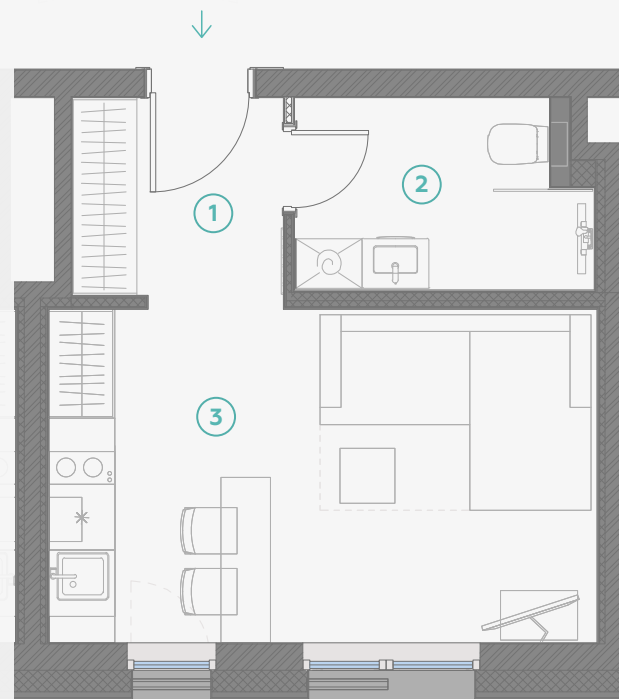

STRĒLNIĒKU
DZĪVO KLUSĀJĀ CENTRĀ

4 этаж, Стрелниеку 4b

Квартира № 27

#	ПОМЕЩЕНИЕ	М ²
1	Прихожая	3,6
2	Санузел	4,6
3	Кухня и гостиная	15,1

Жилая площадь **23,3**

МАСШТАБ 1:70

В 1 САНТИМЕТРЕ – 70 САНТИМЕТРОВ

Strēlnieku 4b, Rīga, LV-1010