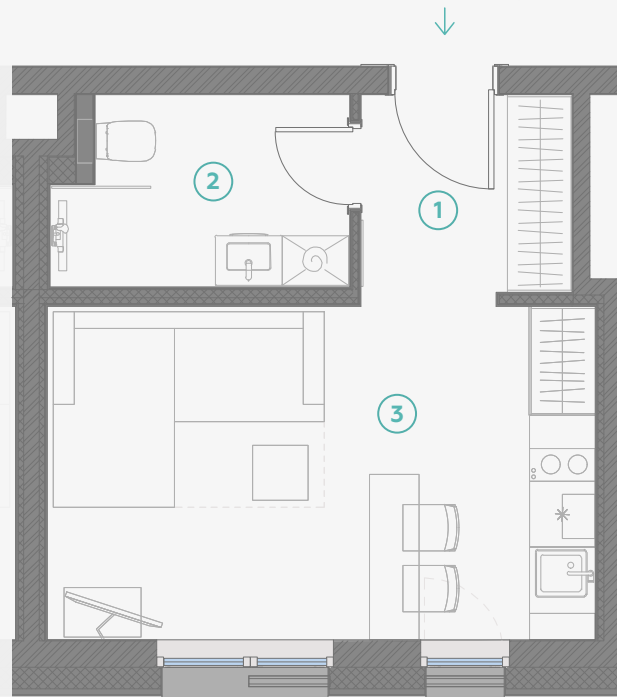

STRĒLNIĒKU
DZĪVO KLUSĀJĀ CENTRĀ

4 этаж, Стрелниеку 4b

Квартира № 28

#	ПОМЕЩЕНИЕ	М ²
1	Прихожая	3,6
2	Санузел	4,6
3	Кухня и гостиная	15,1

Жилая площадь **23,3**

МАСШТАБ 1:70

В 1 САНТИМЕТРЕ – 70 САНТИМЕТРОВ

Strēlnieku 4b, Rīga, LV-1010