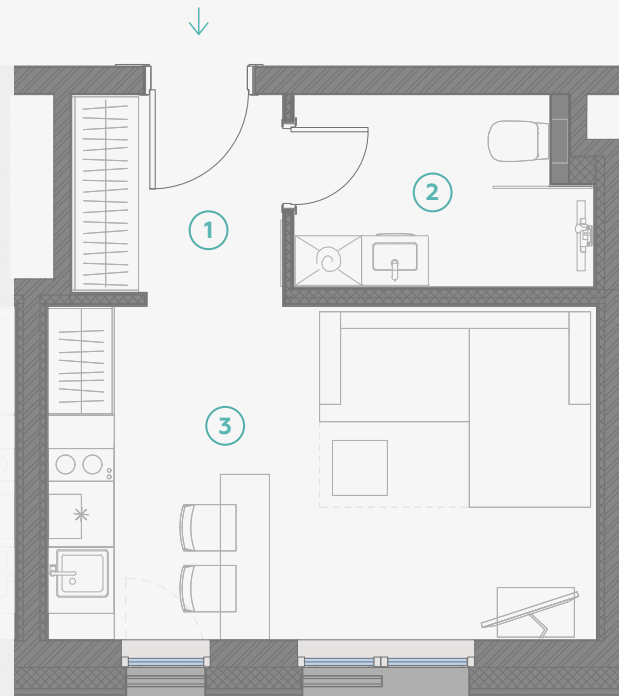

STRĒLNIĒKU
DZĪVO KLUSĀJĀ CENTRĀ

4 этаж, Стрелниеку 4b

Квартира № 29

#	ПОМЕЩЕНИЕ	М ²
1	Прихожая	3,6
2	Санузел	4,6
3	Кухня и гостиная	15,1

Жилая площадь **23,3**

МАСШТАБ 1:70

В 1 САНТИМЕТРЕ – 70 САНТИМЕТРОВ

Strēlnieku 4b, Rīga, LV-1010