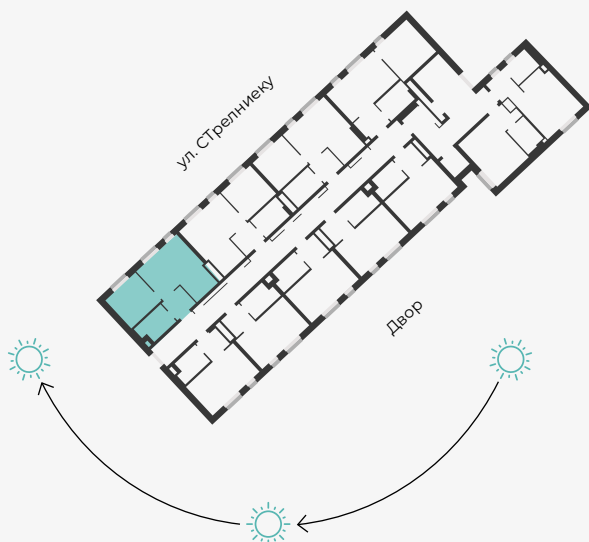

STRĒLNIEKU
DZĪVO KLUSĀJĀ CENTRĀ

4 этаж, Стрелниеку 4b

Квартира № 31

#	ПОМЕЩЕНИЕ	М ²
1	Прихожая	3,7
2	Санузел	4,9
3	Кухня и гостиная	17,2
4	Спальня	9,5

Жилая площадь 35,3

МАСШТАБ 1:70

0 70 140 210

В 1 САНТИМЕТРЕ – 70 САНТИМЕТРОВ