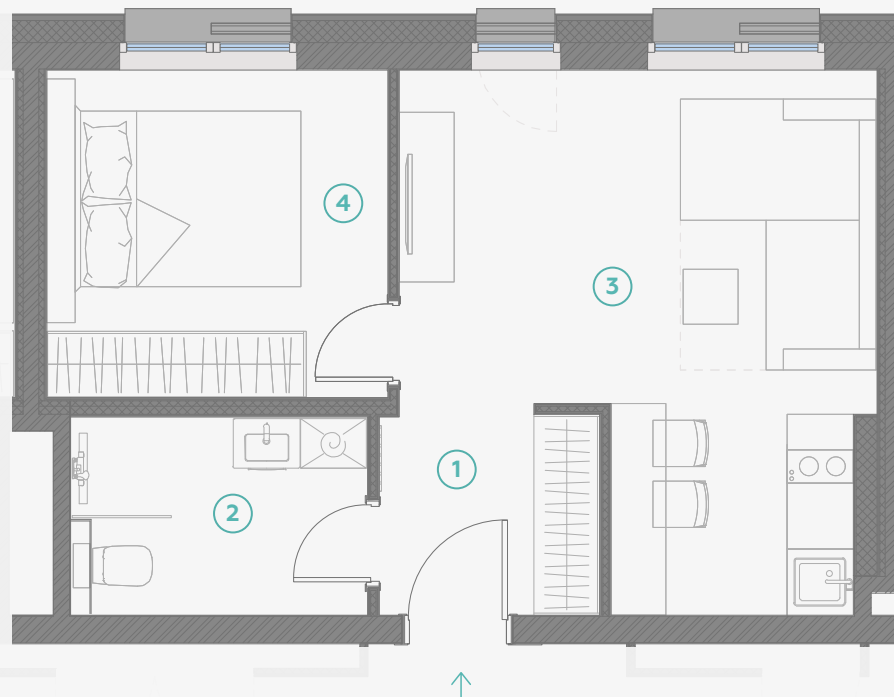

STRĒLNIEKU
DZĪVO KLUSĀJĀ CENTRĀ

4 этаж, Стрелниеку 4b

Квартира № 33

#	ПОМЕЩЕНИЕ	М²
1	Прихожая	3,8
2	Санузел	4,9
3	Кухня и гостиная	17,7
4	Спальня	9,2

Жилая площадь 35,6

МАСШТАБ 1:70

В 1 САНТИМЕТРЕ – 70 САНТИМЕТРОВ

📍 Strēlnieku 4b, Rīga, LV-1010

📞 +371 29 224 774
(WHATSAPP & VIBER) LV / EN / RU

✉️ madara@hepsor.lv