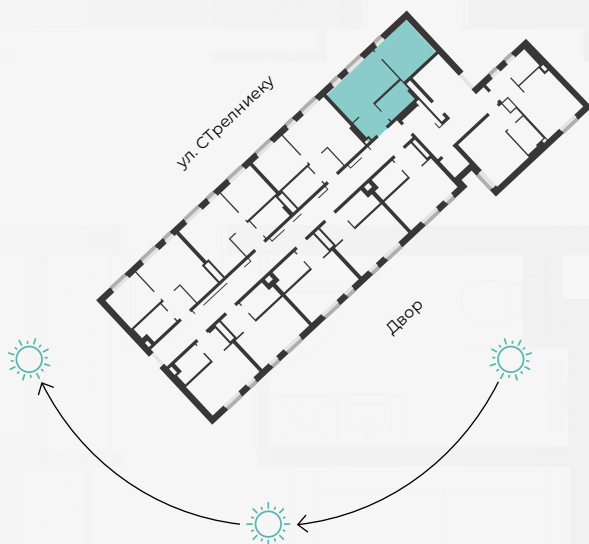

STRĒLNIEKU
DZĪVO KLUSĀJĀ CENTRĀ

4 этаж, Стрелниеку 4b

Квартира № 34

#	ПОМЕЩЕНИЕ	М ²
1	Прихожая	4,2
2	Санузел	4,8
3	Кухня и гостиная	14,8
4	Спальня	11,7

Жилая площадь 35,5

↑
N

МАСШТАБ 1:70

В 1 САНТИМЕТРЕ – 70 САНТИМЕТРОВ