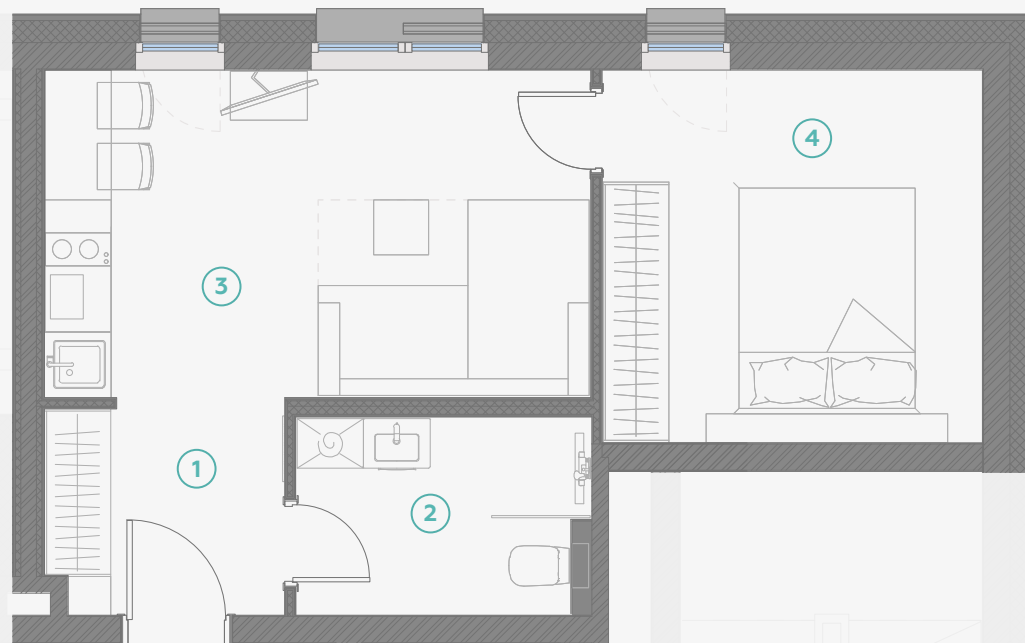

STRĒLNIEKU
DZĪVO KLUSĀJĀ CENTRĀ

4 этаж, Стрелниеку 4b

Квартира № 34

#	ПОМЕЩЕНИЕ	М ²
1	Прихожая	4,2
2	Санузел	4,8
3	Кухня и гостиная	14,8
4	Спальня	11,7

Жилая площадь 35,5

↑
N

МАСШТАБ 1:70

В 1 САНТИМЕТРЕ – 70 САНТИМЕТРОВ