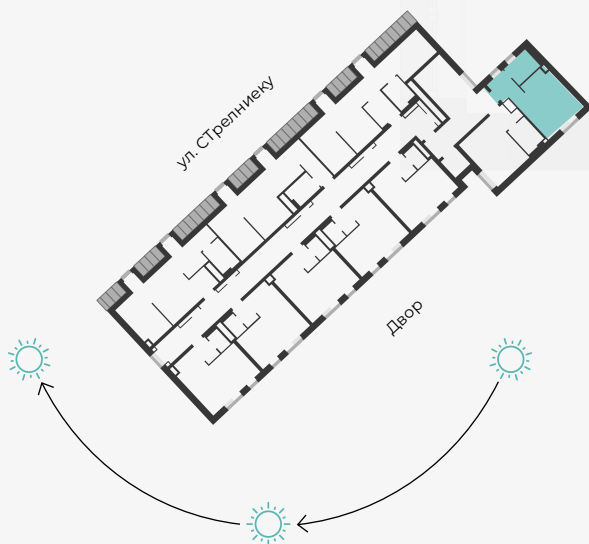

STRĒLNIEKU
DZĪVO KLUSĀJĀ CENTRĀ

5 этаж, Стрелниеку 4b

Квартира № 35

#	ПОМЕЩЕНИЕ	М ²
1	Прихожая	3,0
2	Санузел	4,2
3	Кухня и гостиная	16,8

Жилая площадь 24,0

МАСШТАБ 1:70

В 1 САНТИМЕТРЕ – 70 САНТИМЕТРОВ

Strēlnieku 4b, Rīga, LV-1010