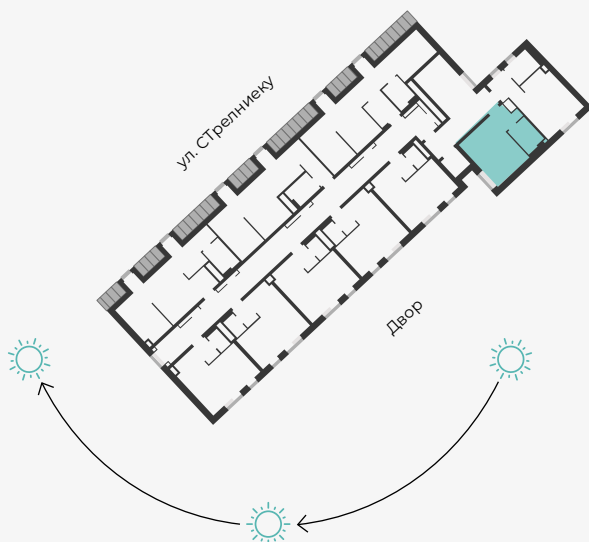

STRĒLNIEKU
DZĪVO KLUSĀJĀ CENTRĀ

5 этаж, Стрелниеку 4b

Квартира № 36

#	ПОМЕЩЕНИЕ	М ²
1	Прихожая	2,6
2	Санузел	4,5
3	Кухня и гостиная	15,0

Жилая площадь **22,1**

N ↑

МАСШТАБ 1:70

В 1 САНТИМЕТРЕ – 70 САНТИМЕТРОВ