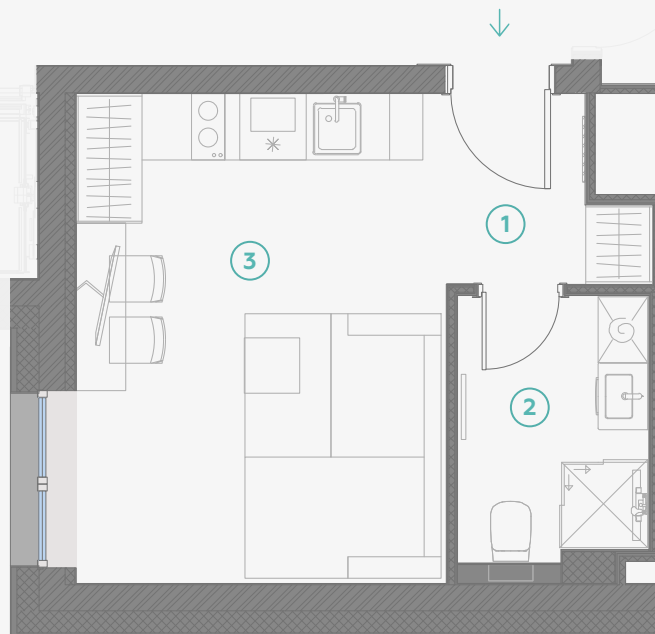

STRĒLNIEKU
DZĪVO KLUSĀJĀ CENTRĀ

5 этаж, Стрелниеку 4b

Квартира № 36

#	ПОМЕЩЕНИЕ	М ²
1	Прихожая	2,6
2	Санузел	4,5
3	Кухня и гостиная	15,0

Жилая площадь **22,1**

N ↑

МАСШТАБ 1:70

В 1 САНТИМЕТРЕ – 70 САНТИМЕТРОВ