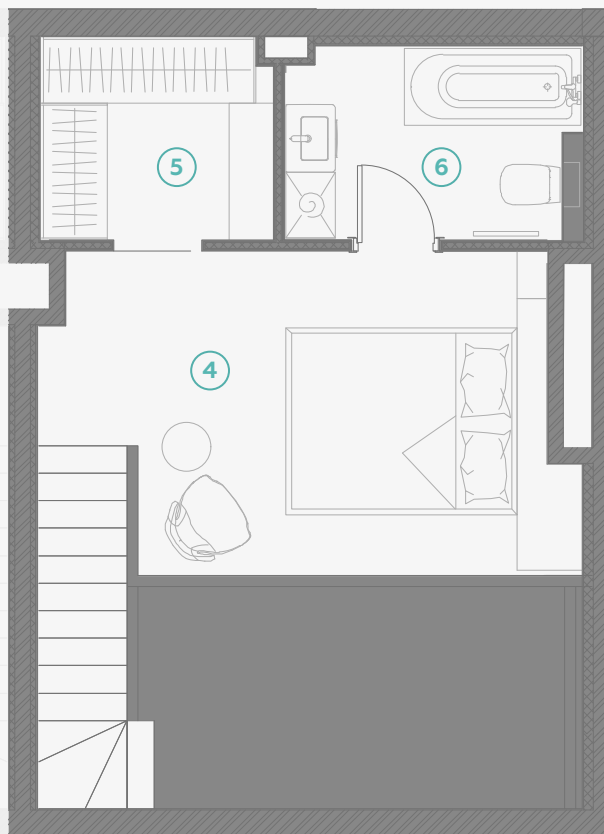

STRĒLNIEKU
DZĪVO KLUSĀJĀ CENTRĀ

5 этаж, Стрелниеку 4b

Квартира № 37

2-ЭТАЖНАЯ КВАРТИРА | 1 ЭТАЖ

#	ПОМЕЩЕНИЕ	М ²
1	Прихожая	2,3
2	Санузел	1,8
3	Кухня и гостиная	19,1

Жилая площадь этажа 23,2

Общая жилая площадь 45,0

Квартира № 37

2-ЭТАЖНАЯ КВАРТИРА | 2 ЭТАЖ

#	ПОМЕЩЕНИЕ	М ²
4	Спальня	13,2
5	Гардероб	3,9
6	Санузел	4,7

Жилая площадь этажа 21,8

Общая жилая площадь 45,0

МАСШТАБ 1:70

В 1 САНТИМЕТРЕ – 70 САНТИМЕТРОВ

Strēlnieku 4b, Rīga, LV-1010