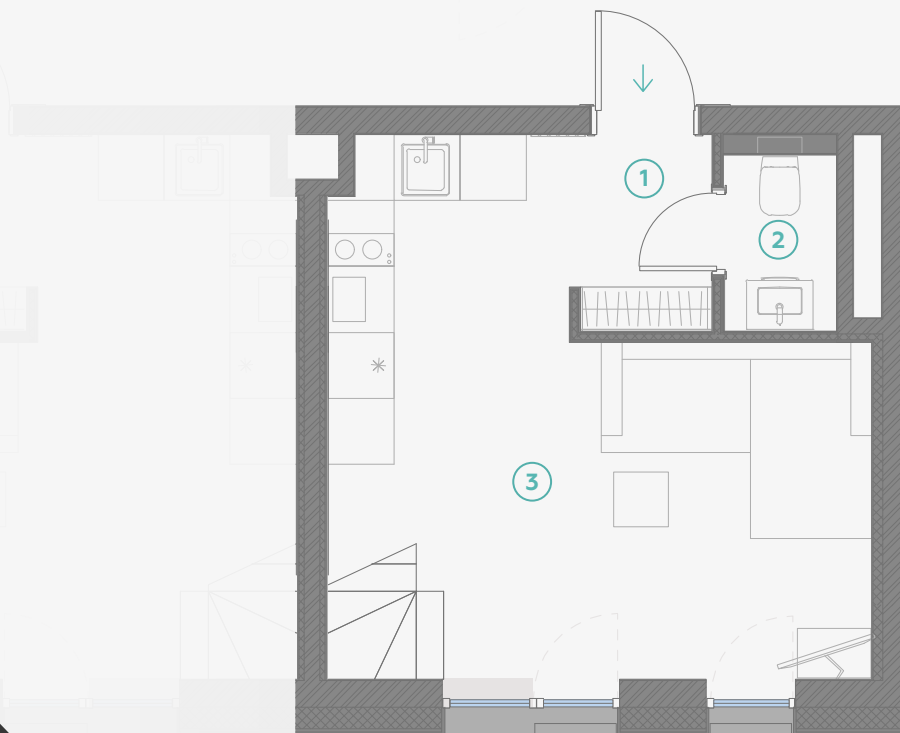

STRĒLNIEKU
DZĪVO KLUSĀJĀ CENTRĀ

5 этаж, Стрелниеку 4b

Квартира № 37

2-ЭТАЖНАЯ КВАРТИРА | 1 ЭТАЖ

#	ПОМЕЩЕНИЕ	М ²
1	Прихожая	2,3
2	Санузел	1,8
3	Кухня и гостиная	19,1

Жилая площадь этажа 23,2

Общая жилая площадь 45,0