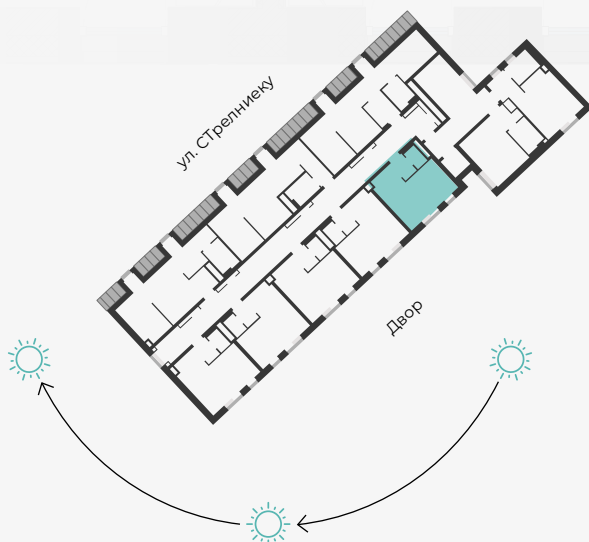

STRĒLNIEKU
DZĪVO KLUSĀJĀ CENTRĀ

5 этаж, Стрелниеку 4b

Квартира № 37

2-ЭТАЖНАЯ КВАРТИРА | 1 ЭТАЖ

#	ПОМЕЩЕНИЕ	М ²
1	Прихожая	2,3
2	Санузел	1,8
3	Кухня и гостиная	19,1

Жилая площадь этажа 23,2

Общая жилая площадь 45,0