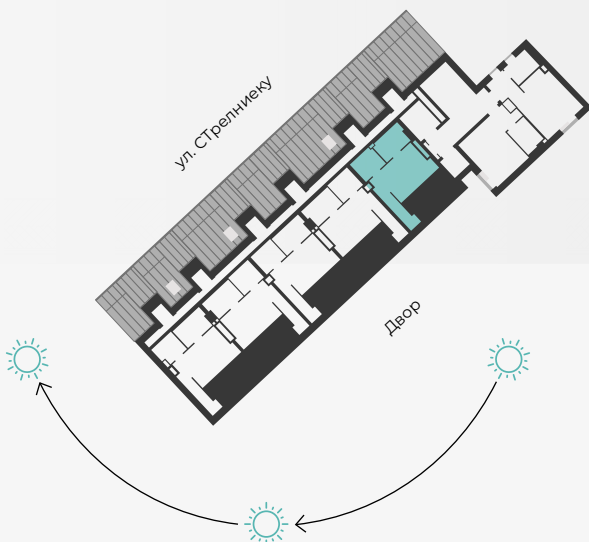

Квартира № 37

2-ЭТАЖНАЯ КВАРТИРА | 2 ЭТАЖ

#	ПОМЕЩЕНИЕ	М ²
4	Спальня	13,2
5	Гардероб	3,9
6	Санузел	4,7

Жилая площадь этажа 21,8

Общая жилая площадь 45,0

МАСШТАБ 1:70

В 1 САНТИМЕТРЕ – 70 САНТИМЕТРОВ

Strēlnieku 4b, Rīga, LV-1010