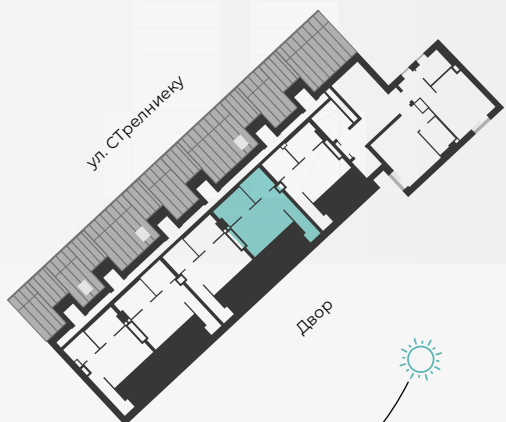

## Квартира № 38

2-ЭТАЖНАЯ КВАРТИРА | 1 ЭТАЖ

#	ПОМЕЩЕНИЕ	М <sup>2</sup>
1	Прихожая	2,3
2	Санузел	1,8
3	Кухня и гостиная	19,5

Жилая площадь этажа 23,6

Общая жилая площадь 45,9

МАСШТАБ 1:70

В 1 САНТИМЕТРЕ – 70 САНТИМЕТРОВ

## Квартира № 38

2-ЭТАЖНАЯ КВАРТИРА | 2 ЭТАЖ

#	ПОМЕЩЕНИЕ	М <sup>2</sup>
4	Спальня	13,6
5	Гардероб	3,9
6	Санузел	4,8

Жилая площадь этажа 22,3

**Общая жилая площадь 45,9**

МАСШТАБ 1:70

В 1 САНТИМЕТРЕ – 70 САНТИМЕТРОВ