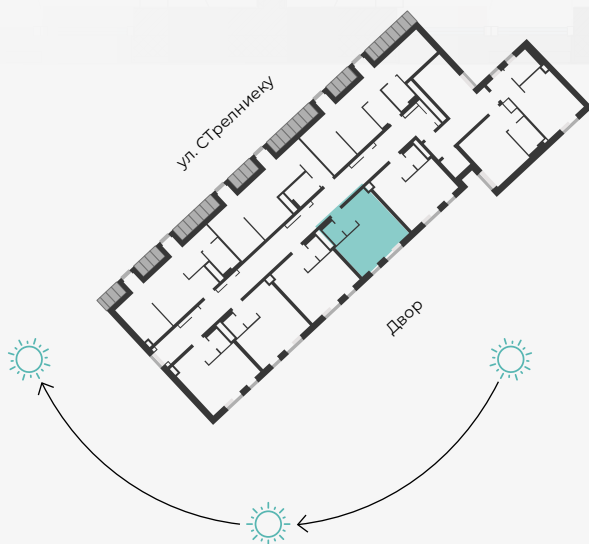

## Квартира № 38

2-ЭТАЖНАЯ КВАРТИРА | 1 ЭТАЖ

#	ПОМЕЩЕНИЕ	М <sup>2</sup>
1	Прихожая	2,3
2	Санузел	1,8
3	Кухня и гостиная	19,5

Жилая площадь этажа 23,6

Общая жилая площадь 45,9

МАСШТАБ 1:70

В 1 САНТИМЕТРЕ – 70 САНТИМЕТРОВ