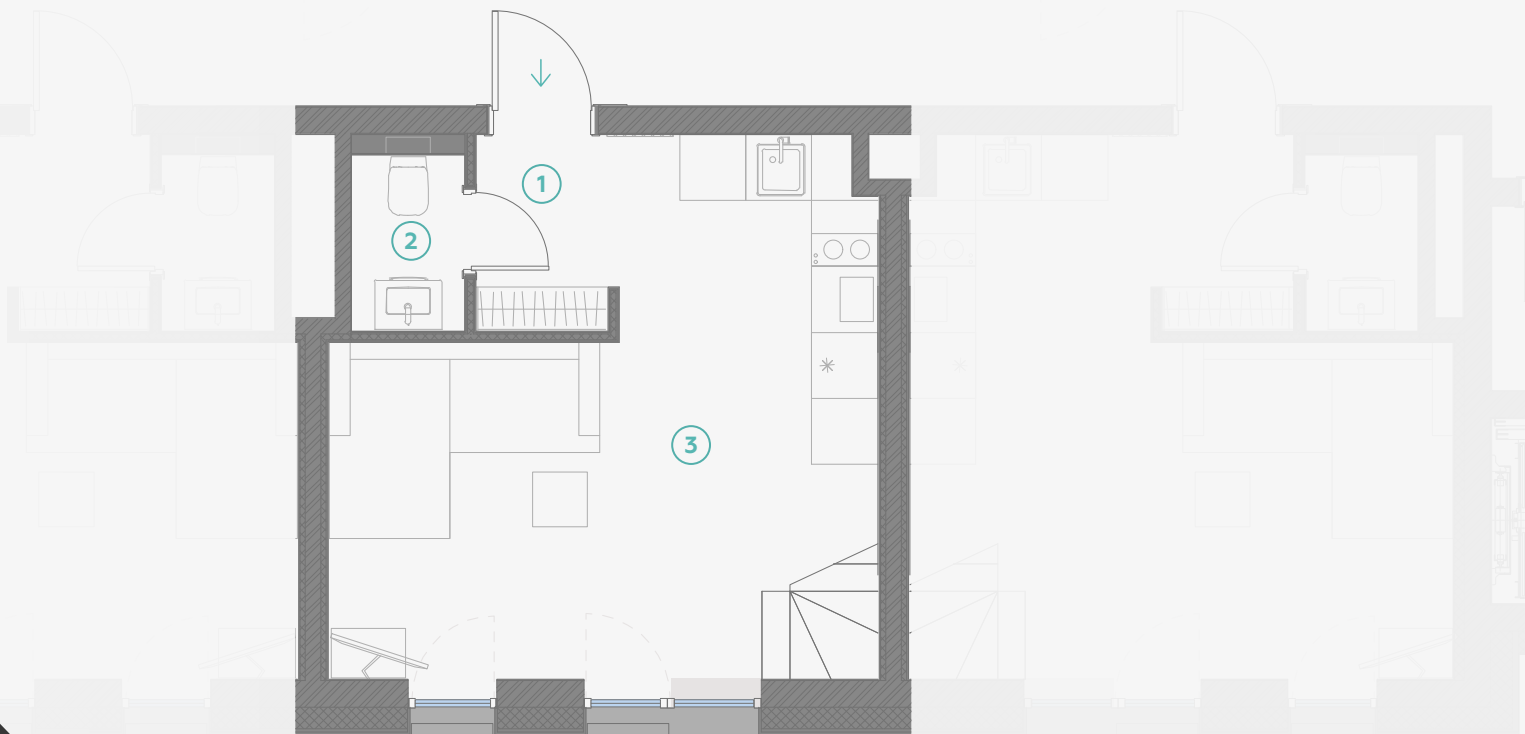

## Квартира № 38

2-ЭТАЖНАЯ КВАРТИРА | 1 ЭТАЖ

#	ПОМЕЩЕНИЕ	М <sup>2</sup>
1	Прихожая	2,3
2	Санузел	1,8
3	Кухня и гостиная	19,5

Жилая площадь этажа 23,6

Общая жилая площадь 45,9

МАСШТАБ 1:70

В 1 САНТИМЕТРЕ – 70 САНТИМЕТРОВ