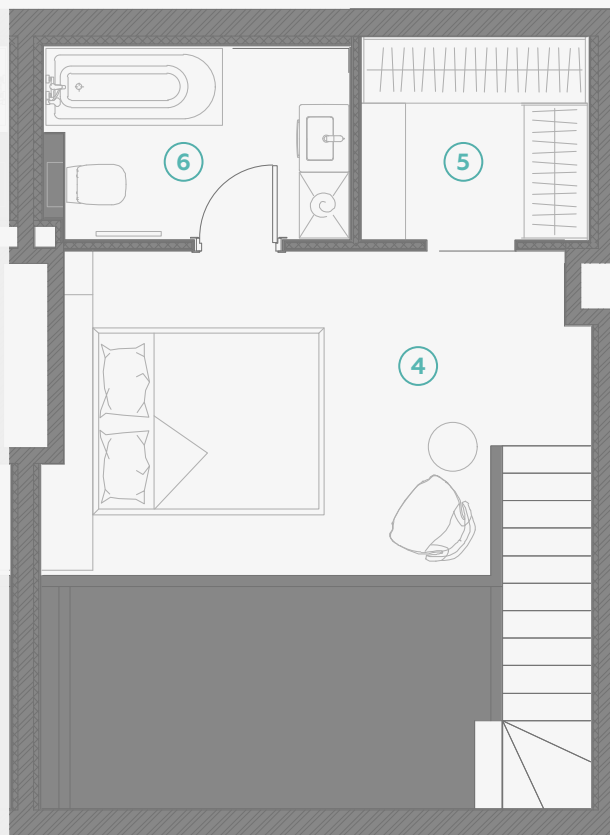

## Квартира № 38

2-ЭТАЖНАЯ КВАРТИРА | 2 ЭТАЖ

#	ПОМЕЩЕНИЕ	М <sup>2</sup>
4	Спальня	13,6
5	Гардероб	3,9
6	Санузел	4,8

Жилая площадь этажа 22,3

**Общая жилая площадь 45,9**

МАСШТАБ 1:70

В 1 САНТИМЕТРЕ – 70 САНТИМЕТРОВ