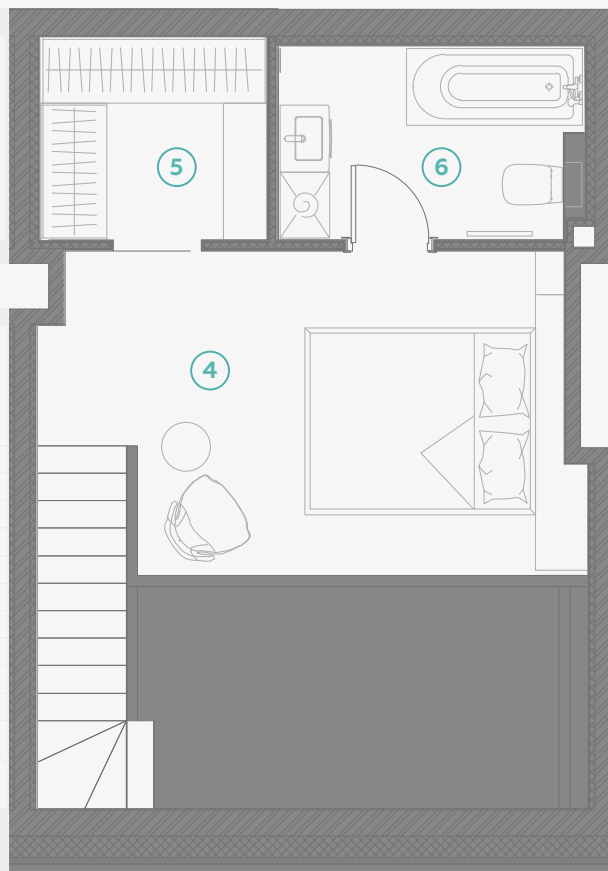

Жилая площадь этажа 22,3

Общая жилая площадь 45,9

МАСШТАБ 1:70

В 1 САНТИМЕТРЕ – 70 САНТИМЕТРОВ

Strēlnieku 4b, Rīga, LV-1010

+371 29 224 774

(WHATSAPP & VIBER) LV / EN / RU

madara@hepsor.lv