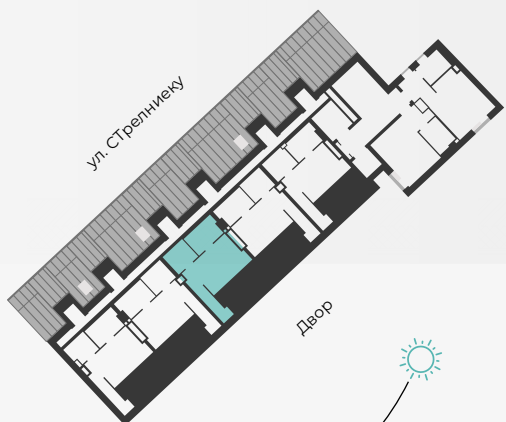

Жилая площадь этажа 22,3

Общая жилая площадь 45,9

МАСШТАБ 1:70

В 1 САНТИМЕТРЕ – 70 САНТИМЕТРОВ

Strēlnieku 4b, Rīga, LV-1010

+371 29 224 774

(WHATSAPP & VIBER) LV / EN / RU

madara@hepsor.lv