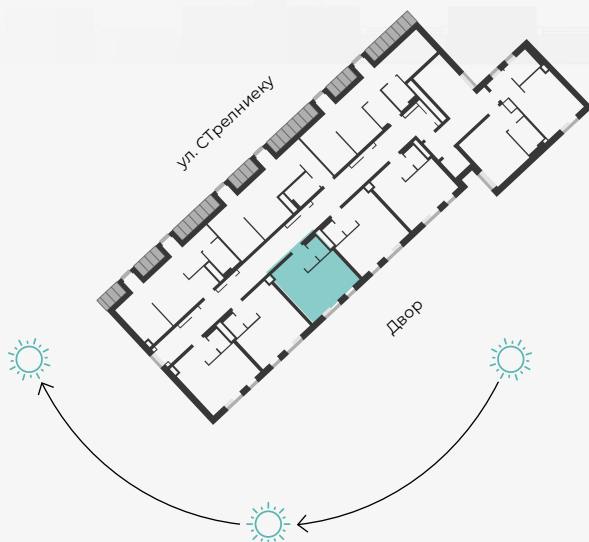

STRĒLNIĒKU
DZĪVO KLUSĀJĀ CENTRĀ

5 этаж, Стрелниеку 4b

Квартира № 39

2-ЭТАЖНАЯ КВАРТИРА | 1 ЭТАЖ

| # | ПОМЕЩЕНИЕ | М ² |
|---|------------------|----------------|
| 1 | Прихожая | 2,3 |
| 2 | Санузел | 1,8 |
| 3 | Кухня и гостиная | 19,5 |

Жилая площадь этажа 23,6

Общая жилая площадь 45,9

МАСШТАБ 1:70

0 70 140 210

В 1 САНТИМЕТРЕ – 70 САНТИМЕТРОВ

Strēlnieku 4b, Rīga, LV-1010

+371 29 224 774

(WHATSAPP & VIBER) LV / EN / RU