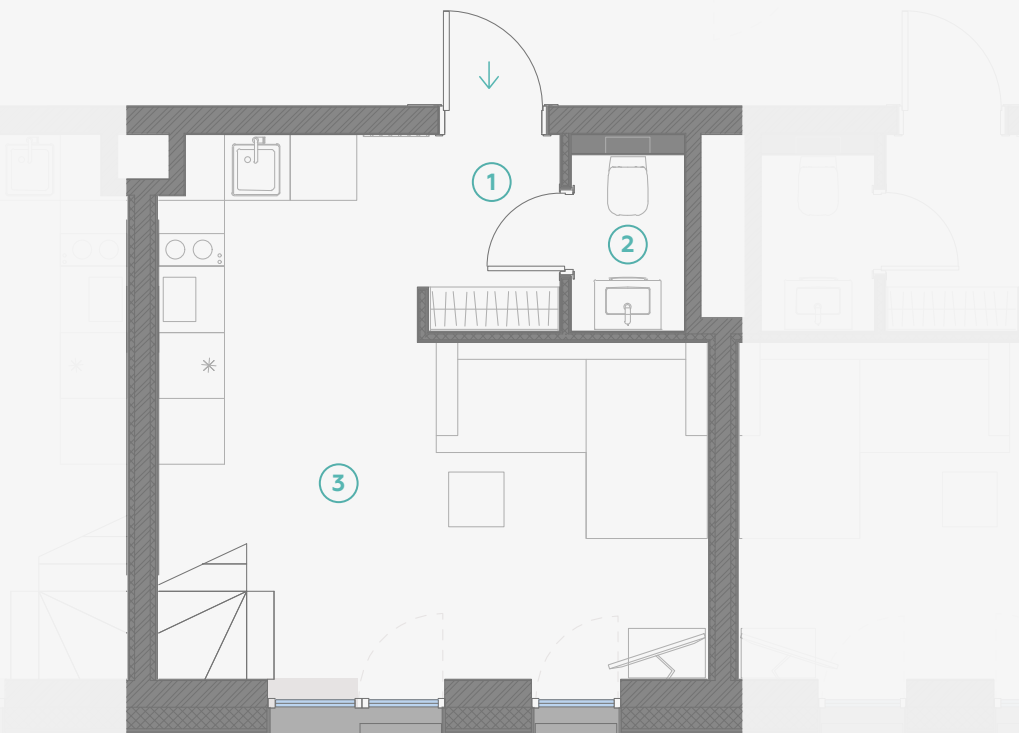

STRĒLNIĒKU
DZĪVO KLUSĀJĀ CENTRĀ

5 этаж, Стрелниеку 4b

Квартира № 39

2-ЭТАЖНАЯ КВАРТИРА | 1 ЭТАЖ

| # | ПОМЕЩЕНИЕ | М ² |
|---|------------------|----------------|
| 1 | Прихожая | 2,3 |
| 2 | Санузел | 1,8 |
| 3 | Кухня и гостиная | 19,5 |

Жилая площадь этажа 23,6

Общая жилая площадь 45,9

МАСШТАБ 1:70

0 70 140 210

В 1 САНТИМЕТРЕ – 70 САНТИМЕТРОВ

Strēlnieku 4b, Rīga, LV-1010

+371 29 224 774

(WHATSAPP & VIBER) LV / EN / RU