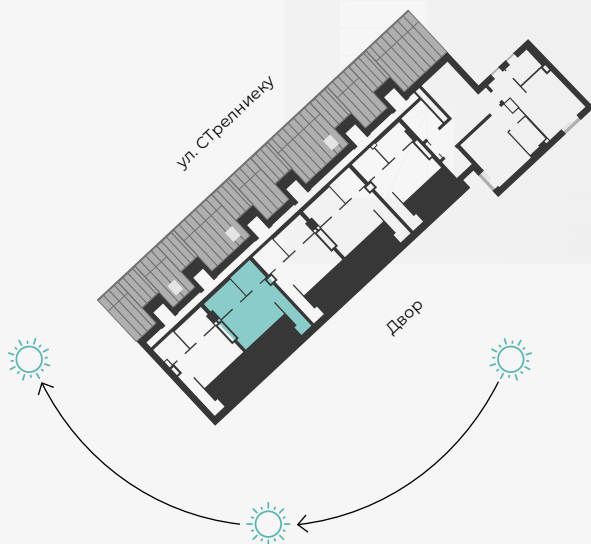

Квартира № 40

2-ЭТАЖНАЯ КВАРТИРА | 2 ЭТАЖ

#	ПОМЕЩЕНИЕ	М ²
4	Спальня	13,6
5	Гардероб	3,9
6	Санузел	4,8

Жилая площадь этажа 22,3

Общая жилая площадь 45,9

МАСШТАБ 1:70

В 1 САНТИМЕТРЕ – 70 САНТИМЕТРОВ

📍 Strēlnieku 4b, Rīga, LV-1010