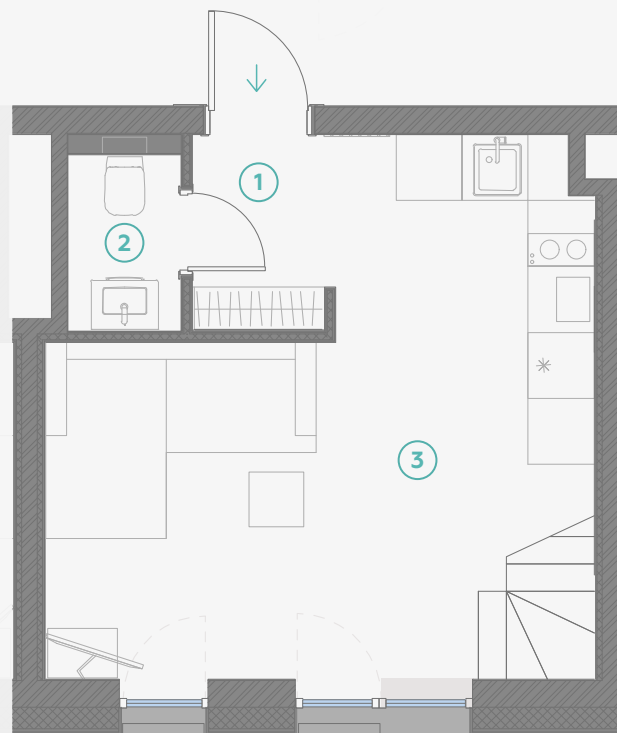

STRĒLNIEKU
DZĪVO KLUSĀJĀ CENTRĀ

5 этаж, Стрелниеку 4b

Квартира № 40

2-ЭТАЖНАЯ КВАРТИРА | 1 ЭТАЖ

#	ПОМЕЩЕНИЕ	М ²
1	Прихожая	2,3
2	Санузел	1,8
3	Кухня и гостиная	19,5

Жилая площадь этажа 23,6

Общая жилая площадь 45,9

Квартира № 40

2-ЭТАЖНАЯ КВАРТИРА | 2 ЭТАЖ

#	ПОМЕЩЕНИЕ	М ²
4	Спальня	13,6
5	Гардероб	3,9
6	Санузел	4,8

Жилая площадь этажа 22,3

Общая жилая площадь 45,9

МАСШТАБ 1:70

В 1 САНТИМЕТРЕ – 70 САНТИМЕТРОВ

📍 Strēlnieku 4b, Rīga, LV-1010