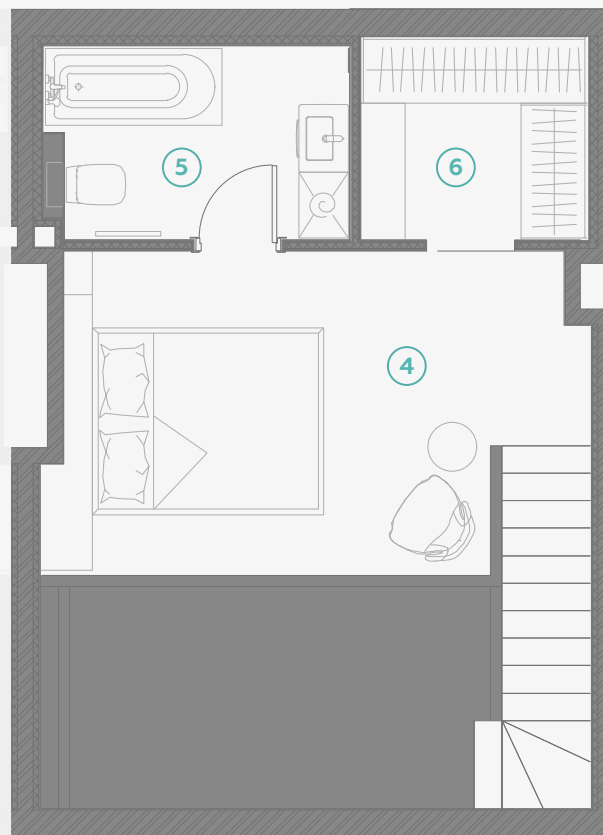

STRĒLNIEKU
DZĪVO KLUSĀJĀ CENTRĀ

5 этаж, Стрелниеку 4b

Квартира № 40

2-ЭТАЖНАЯ КВАРТИРА | 1 ЭТАЖ

#	ПОМЕЩЕНИЕ	М ²
1	Прихожая	2,3
2	Санузел	1,8
3	Кухня и гостиная	19,5

Жилая площадь этажа 23,6

Общая жилая площадь 45,9

Квартира № 40

2-ЭТАЖНАЯ КВАРТИРА | 2 ЭТАЖ

#	ПОМЕЩЕНИЕ	М ²
4	Спальня	13,6
5	Гардероб	3,9
6	Санузел	4,8

Жилая площадь этажа 22,3

Общая жилая площадь 45,9

МАСШТАБ 1:70

В 1 САНТИМЕТРЕ – 70 САНТИМЕТРОВ

📍 Strēlnieku 4b, Rīga, LV-1010