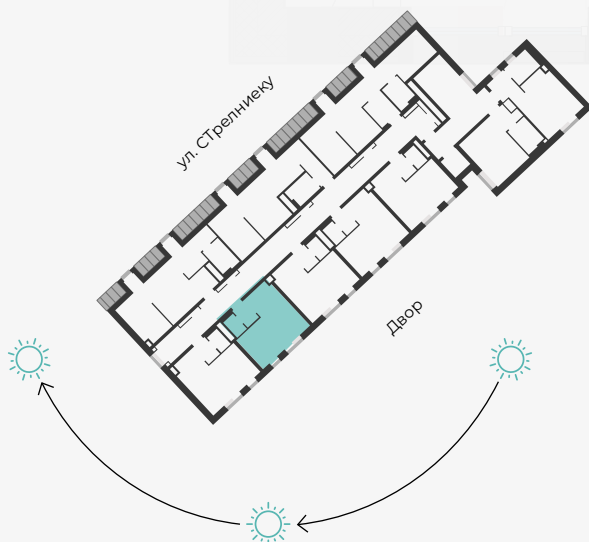

STRĒLNIEKU
DZĪVO KLUSĀJĀ CENTRĀ

5 этаж, Стрелниеку 4b

Квартира № 40

2-ЭТАЖНАЯ КВАРТИРА | 1 ЭТАЖ

#	ПОМЕЩЕНИЕ	М ²
1	Прихожая	2,3
2	Санузел	1,8
3	Кухня и гостиная	19,5

Жилая площадь этажа 23,6

Общая жилая площадь 45,9