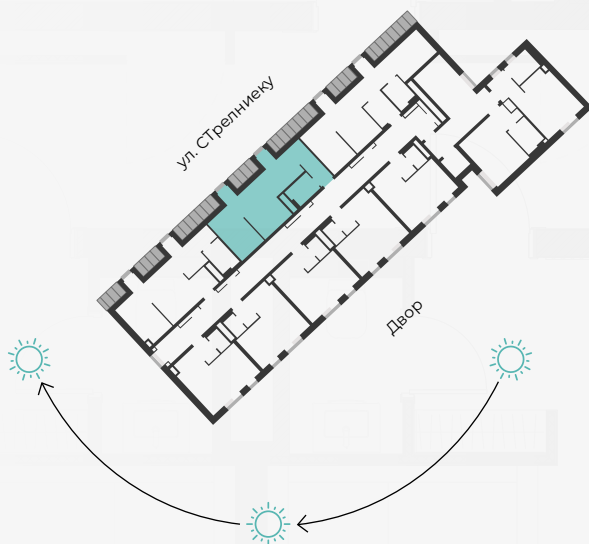

STRĒLNIEKU
DZĪVO KLUSĀJĀ CENTRĀ

5 этаж, Стрелниеку 4b

Квартира № 43

#	ПОМЕЩЕНИЕ	М ²
3	Прихожая	4,8
4	Санузел	3,8
3	Кухня и гостиная	19
4	Спальня	10,4

Жилая площадь 38,0

МАСШТАБ 1:70

В 1 САНТИМЕТРЕ – 70 САНТИМЕТРОВ