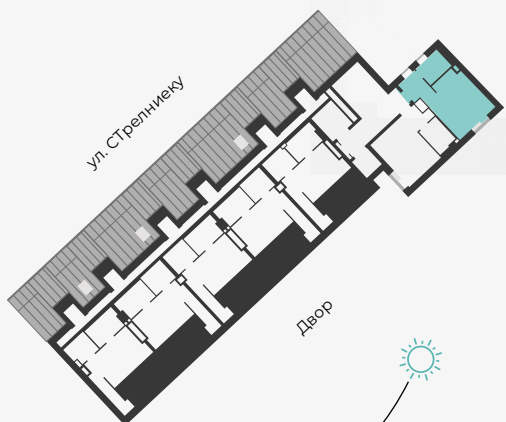

## Квартира № 45

#	ПОМЕЩЕНИЕ	М <sup>2</sup>
1	Прихожая	3,0
2	Санузел	4,2
3	Кухня и гостиная	16,8

Жилая площадь 24,0

МАСШТАБ 1:70

В 1 САНТИМЕТРЕ – 70 САНТИМЕТРОВ

Strēlnieku 4b, Rīga, LV-1010

+371 29 224 774  
(WHATSAPP & VIBER) LV / EN / RU