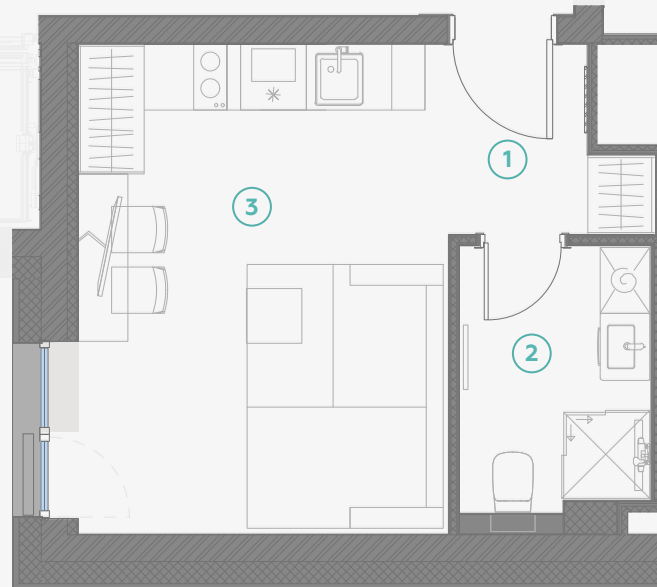

STRĒLNIĒKU
DZĪVO KLUSĀJĀ CENTRĀ

6 этаж, Стрелниеку 4b

Квартира № 46

#	ПОМЕЩЕНИЕ	М ²
1	Прихожая	2,6
2	Санузел	4,5
3	Кухня и гостиная	15,0

Жилая площадь 22,1

МАСШТАБ 1:70

В 1 САНТИМЕТРЕ – 70 САНТИМЕТРОВ

Strēlnieku 4b, Rīga, LV-1010