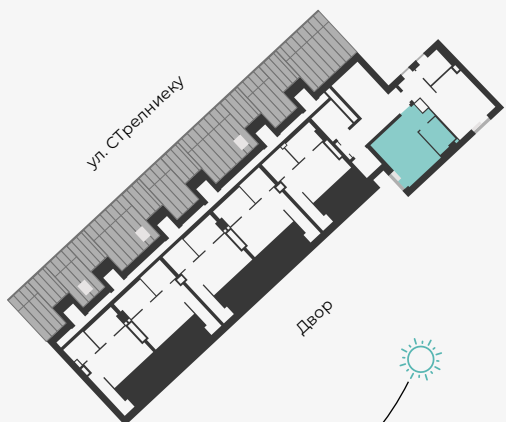

STRĒLNIĒKU
DZĪVO KLUSĀJĀ CENTRĀ

6 этаж, Стрелниеку 4b

Квартира № 46

#	ПОМЕЩЕНИЕ	М ²
1	Прихожая	2,6
2	Санузел	4,5
3	Кухня и гостиная	15,0

Жилая площадь 22,1

МАСШТАБ 1:70

В 1 САНТИМЕТРЕ – 70 САНТИМЕТРОВ

Strēlnieku 4b, Rīga, LV-1010