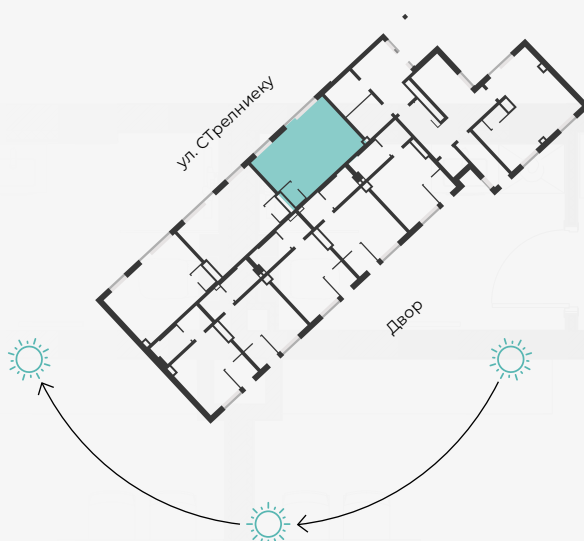

STRĒLNIEKU
DZĪVO KLUSĀJĀ CENTRĀ

1 этаж, Стрелниеку 4b

Комм. помещение № 47

#	ПОМЕЩЕНИЕ	М ²
1	Помещение	32,5
2	Санузел	3,8

Площадь 36,3

МАСШТАБ 1:70

В 1 САНТИМЕТРЕ – 70 САНТИМЕТРОВ

Strēlnieku 4b, Rīga, LV-1010