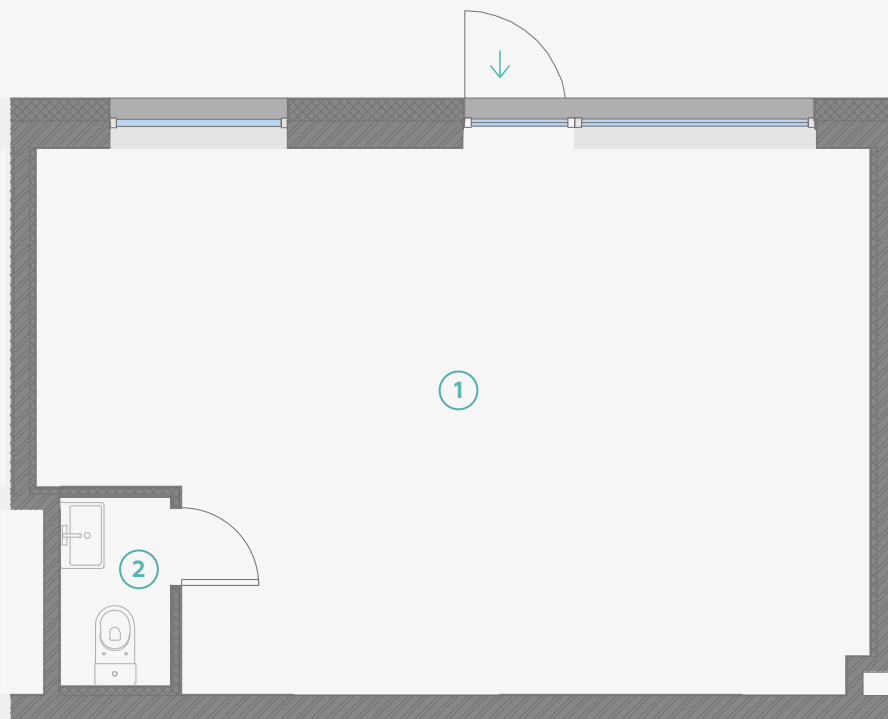

STRĒLNIEKU
DZĪVO KLUSĀJĀ CENTRĀ

1 этаж, Стрелниеку 4b

Комм. помещение № 47

#	ПОМЕЩЕНИЕ	М ²
1	Помещение	32,5
2	Санузел	3,8

Площадь 36,3

МАСШТАБ 1:70

В 1 САНТИМЕТРЕ – 70 САНТИМЕТРОВ

Strēlnieku 4b, Rīga, LV-1010