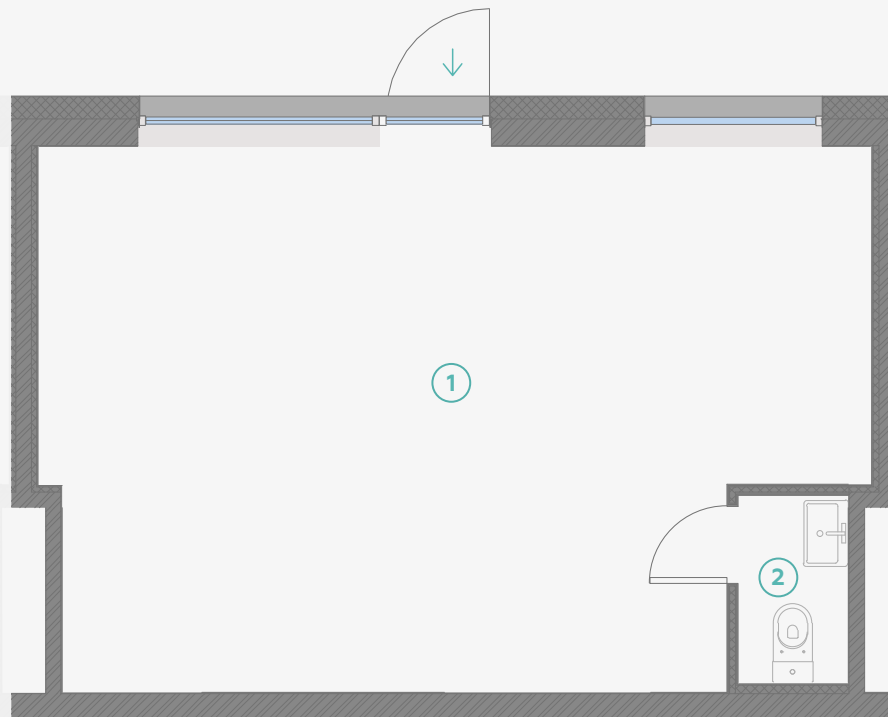

## Комм. помещение № 48

#	ПОМЕЩЕНИЕ	М <sup>2</sup>
1	Помещение	32,2
2	Санузел	3,8

Площадь 36

МАСШТАБ 1:70

В 1 САНТИМЕТРЕ – 70 САНТИМЕТРОВ

Strēlnieku 4b, Rīga, LV-1010

+371 29 224 774  
(WHATSAPP & VIBER) LV / EN / RU