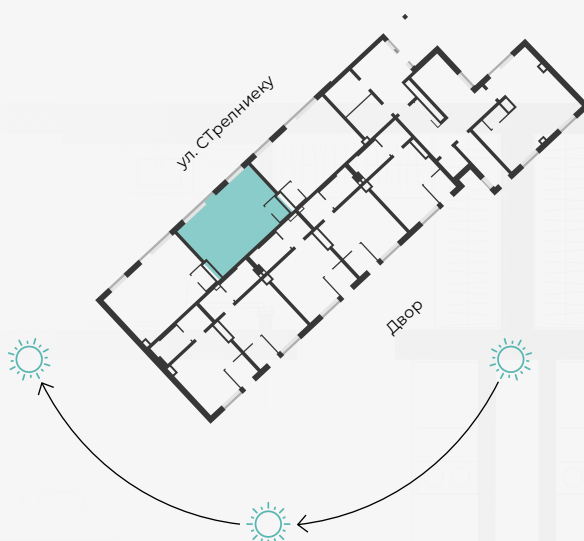

## Комм. помещение № 48

#	ПОМЕЩЕНИЕ	М <sup>2</sup>
1	Помещение	32,2
2	Санузел	3,8

Площадь 36

МАСШТАБ 1:70

В 1 САНТИМЕТРЕ – 70 САНТИМЕТРОВ

Strēlnieku 4b, Rīga, LV-1010

+371 29 224 774  
(WHATSAPP & VIBER) LV / EN / RU