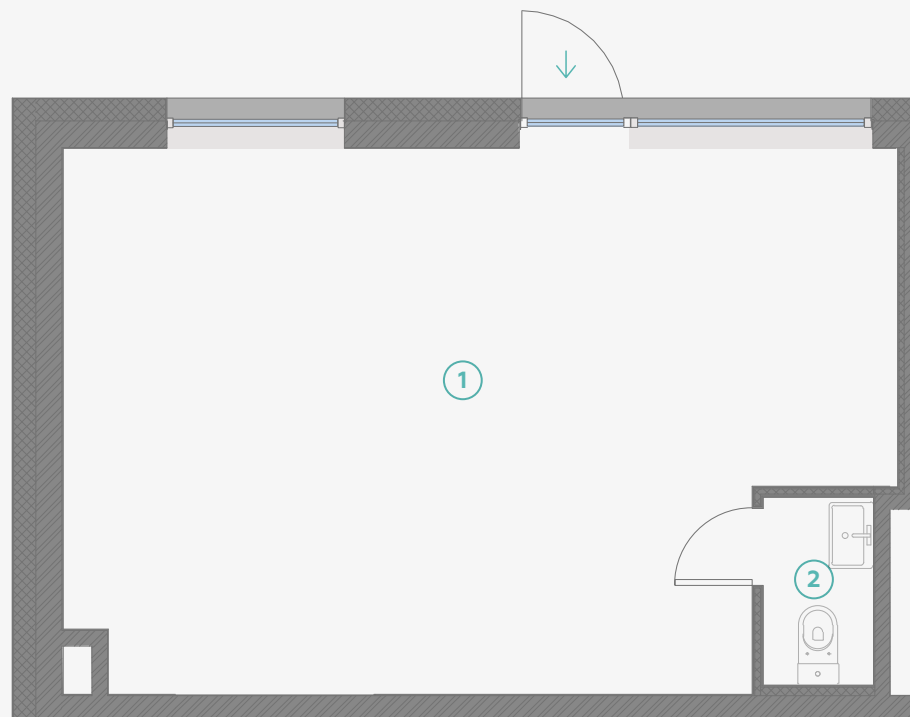

STRĒLNIEKU
DZĪVO KLUSĀJĀ CENTRĀ

1 этаж, Стрелниеку 4b

Комм. помещение № 49

#	ПОМЕЩЕНИЕ	М ²
1	Помещение	32,4
2	Санузел	3,8

Площадь 36,2

N ↑

МАСШТАБ 1:70

В 1 САНТИМЕТРЕ – 70 САНТИМЕТРОВ