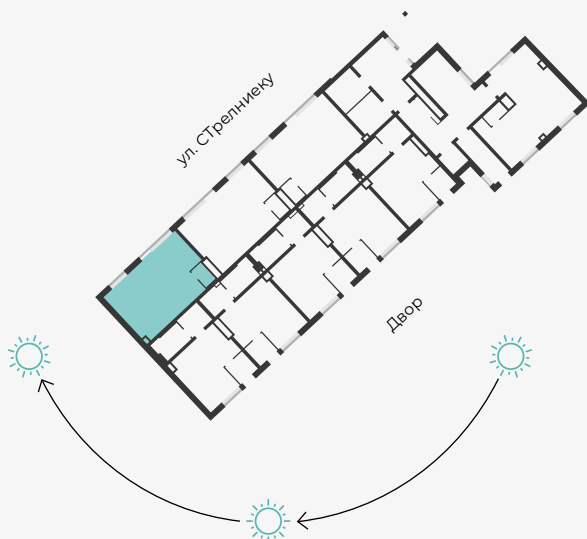

STRĒLNIEKU
DZĪVO KLUSĀJĀ CENTRĀ

1 этаж, Стрелниеку 4b

Комм. помещение № 49

#	ПОМЕЩЕНИЕ	М ²
1	Помещение	32,4
2	Санузел	3,8

Площадь 36,2

N ↑

МАСШТАБ 1:70

В 1 САНТИМЕТРЕ – 70 САНТИМЕТРОВ