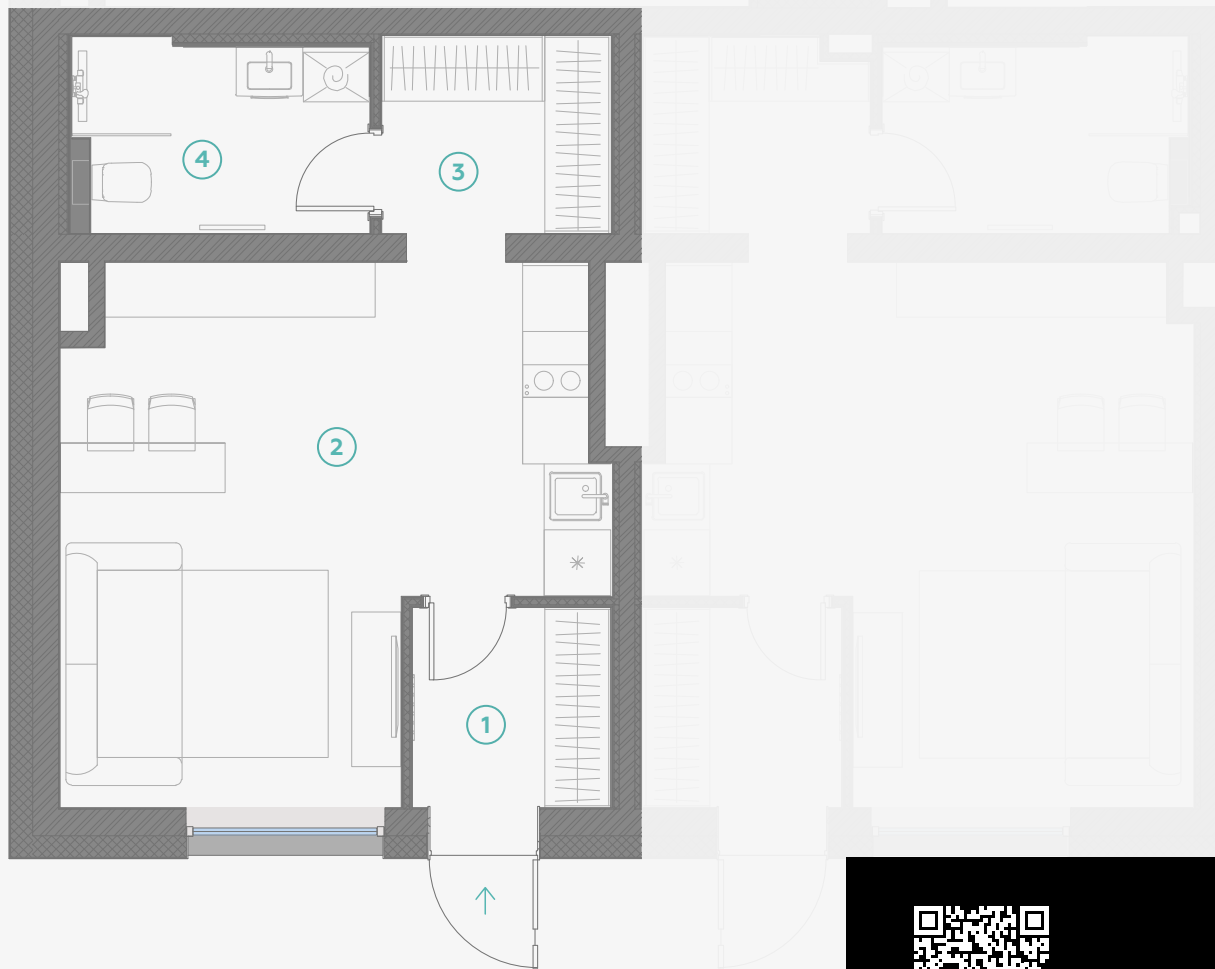

STRĒLNIEKU
DZĪVO KLUSĀJĀ CENTRĀ

1 этаж, Стрелниеку 4b

Квартира № 50

| # | ПОМЕЩЕНИЕ | М ² |
|---|------------------|----------------|
| 1 | Прихожая | 3,3 |
| 2 | Кухня и гостиная | 20,7 |
| 3 | Гардероб | 3,7 |
| 4 | Санузел | 4,8 |

Жилая площадь 32,5

МАСШТАБ 1:70

В 1 САНТИМЕТРЕ – 70 САНТИМЕТРОВ

Strēlnieku 4b, Rīga, LV-1010

+371 29 224 774
(WHATSAPP & VIBER) LV / EN / RU

madara@hepsor.lv