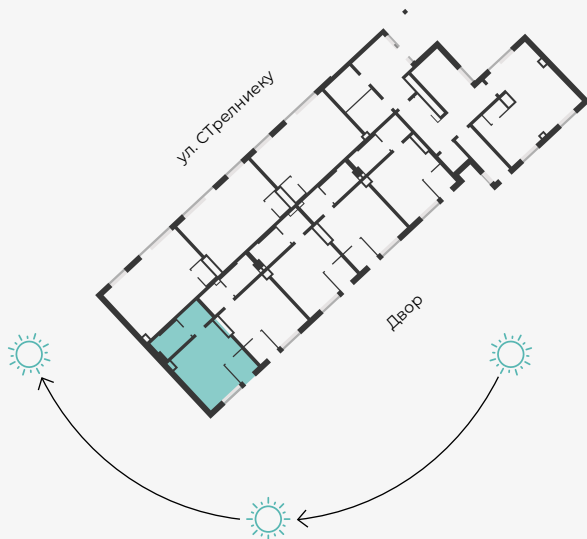

STRĒLNIEKU
DZĪVO KLUSĀJĀ CENTRĀ

1 этаж, Стрелниеку 4b

Квартира № 50

| # | ПОМЕЩЕНИЕ | М ² |
|---|------------------|----------------|
| 1 | Прихожая | 3,3 |
| 2 | Кухня и гостиная | 20,7 |
| 3 | Гардероб | 3,7 |
| 4 | Санузел | 4,8 |

Жилая площадь 32,5

МАСШТАБ 1:70

В 1 САНТИМЕТРЕ – 70 САНТИМЕТРОВ

Strēlnieku 4b, Rīga, LV-1010

+371 29 224 774
(WHATSAPP & VIBER) LV / EN / RU

madara@hepsor.lv