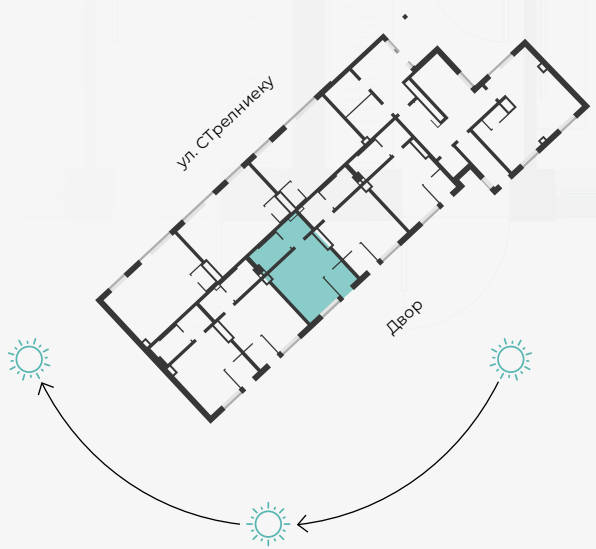

STRĒLNIĒKU
DZĪVO KLUSĀJĀ CENTRĀ

1 этаж, Стрелниеку 4b

Квартира № 52

#	ПОМЕЩЕНИЕ	М ²
1	Прихожая	3,3
2	Кухня и гостиная	20,8
3	Гардероб	3,5
4	Санузел	4,8

Жилая площадь 32,4

МАСШТАБ 1:70

В 1 САНТИМЕТРЕ – 70 САНТИМЕТРОВ