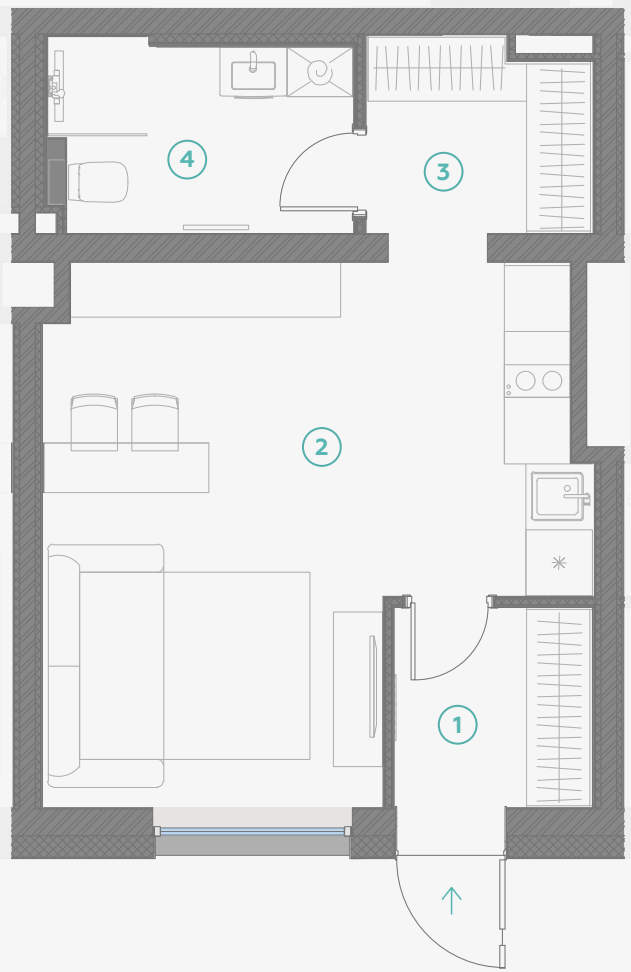

STRĒLNIĒKU
DZĪVO KLUSĀJĀ CENTRĀ

1 этаж, Стрелниеку 4b

Квартира № 52

#	ПОМЕЩЕНИЕ	М ²
1	Прихожая	3,3
2	Кухня и гостиная	20,8
3	Гардероб	3,5
4	Санузел	4,8

Жилая площадь 32,4

МАСШТАБ 1:70

В 1 САНТИМЕТРЕ – 70 САНТИМЕТРОВ