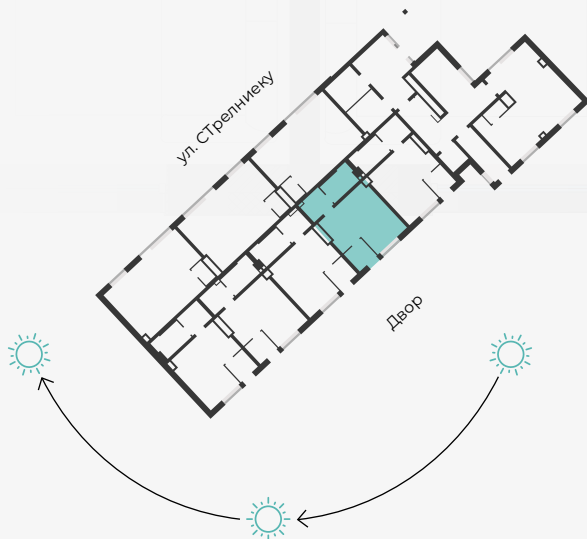

STRĒLNIĒKU
DZĪVO KLUSĀJĀ CENTRĀ

1 этаж, Стрелниеку 4b

Квартира № 53

#	ПОМЕЩЕНИЕ	М ²
1	Прихожая	3,3
2	Кухня и гостиная	20,8
3	Гардероб	3,6
4	Санузел	4,8

Жилая площадь 32,5

МАСШТАБ 1:70

В 1 САНТИМЕТРЕ – 70 САНТИМЕТРОВ