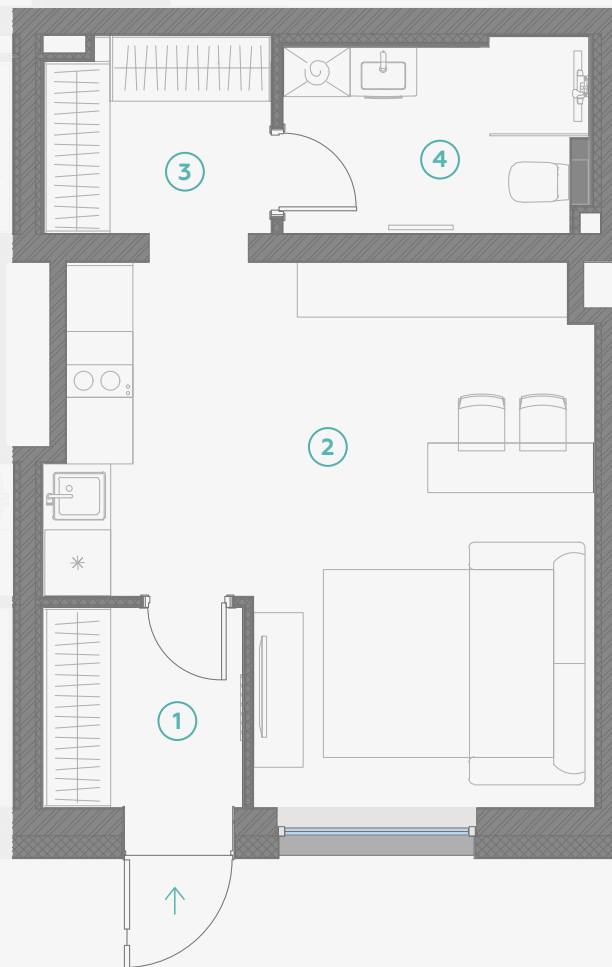

STRĒLNIĒKU
DZĪVO KLUSĀJĀ CENTRĀ

1 этаж, Стрелниеку 4b

Квартира № 53

#	ПОМЕЩЕНИЕ	М ²
1	Прихожая	3,3
2	Кухня и гостиная	20,8
3	Гардероб	3,6
4	Санузел	4,8

Жилая площадь 32,5

МАСШТАБ 1:70

В 1 САНТИМЕТРЕ – 70 САНТИМЕТРОВ