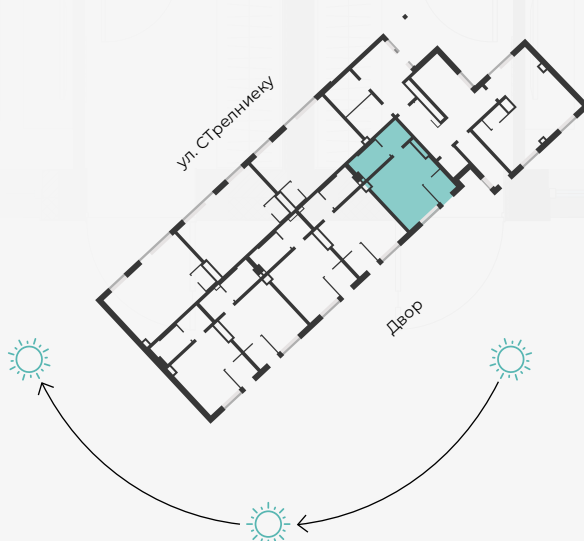

STRĒLNIEKU
DZĪVO KLUSĀJĀĀ CENTRĀ

1 этаж, Стрелниеку 4b

Квартира № 54

#	ПОМЕЩЕНИЕ	М ²
1	Прихожая	3,2
2	Кухня и гостиная	20,4
3	Гардероб	3,8
4	Санузел	4,8

Жилая площадь 32,2

МАСШТАБ 1:70

В 1 САНТИМЕТРЕ – 70 САНТИМЕТРОВ