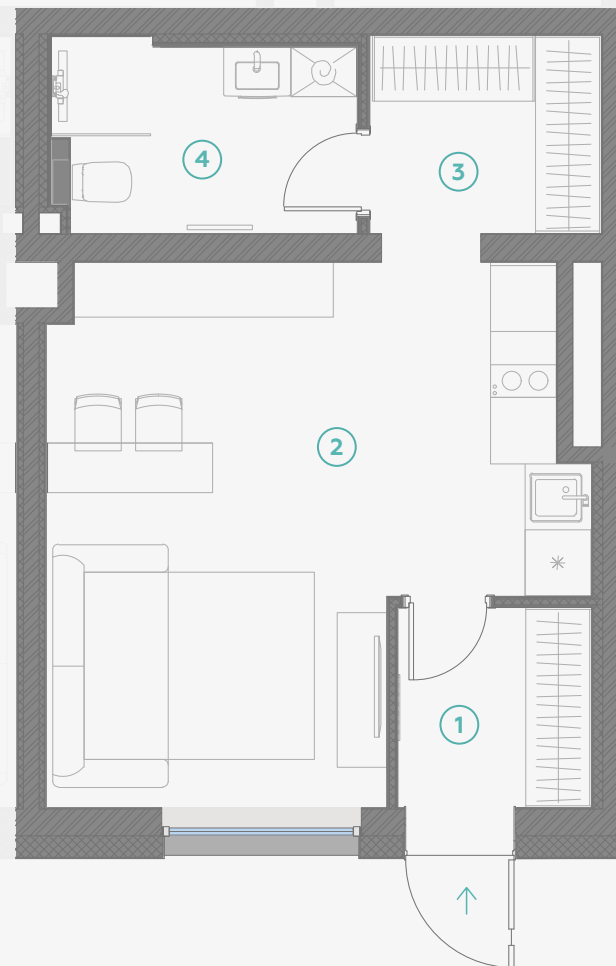

STRĒLNIEKU
DZĪVO KLUSĀJĀĀ CENTRĀ

1 этаж, Стрелниеку 4b

Квартира № 54

#	ПОМЕЩЕНИЕ	М ²
1	Прихожая	3,2
2	Кухня и гостиная	20,4
3	Гардероб	3,8
4	Санузел	4,8

Жилая площадь 32,2

МАСШТАБ 1:70

В 1 САНТИМЕТРЕ – 70 САНТИМЕТРОВ