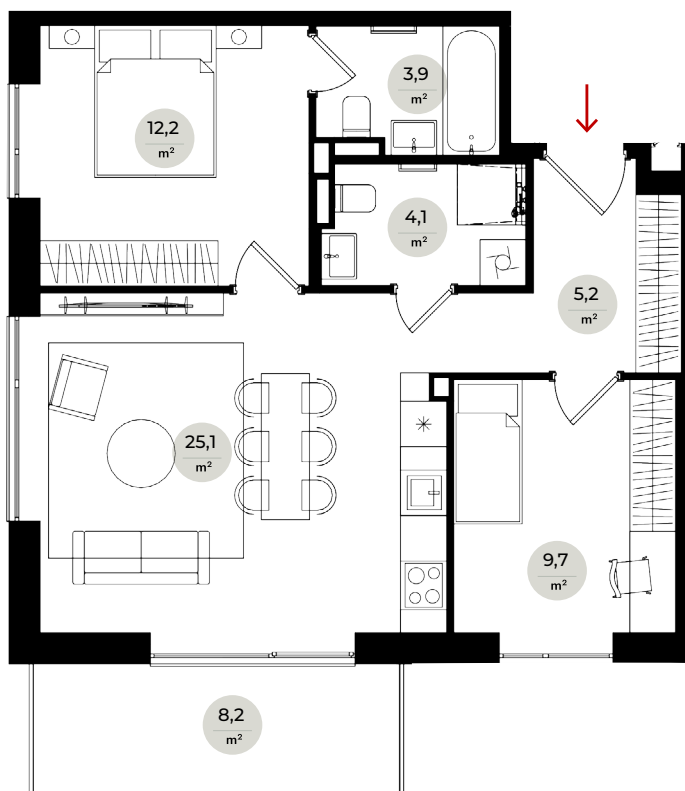

Zaļā JUGLA

JUGLĀ, BRAILA IELĀ 23B

Nr. 29

6. stāvs

3 istabas

	M ²
Koridors	5,2
Vannas istaba	3,9
WC ar dušu	4,1
Dzīvojamā istaba ar virtuvi	25,1
Guļamistaba	12,2
Guļamistaba	9,7
Balkons	8,2

DZĪVOJAMĀ PLATĪBA 60,2

KOPĒJĀ PLATĪBA 68,4

hepsor.lv/zalajugla

0 1m 2m 3m

Mērogs 1:100 | 1 cm = 1 m

hepsor