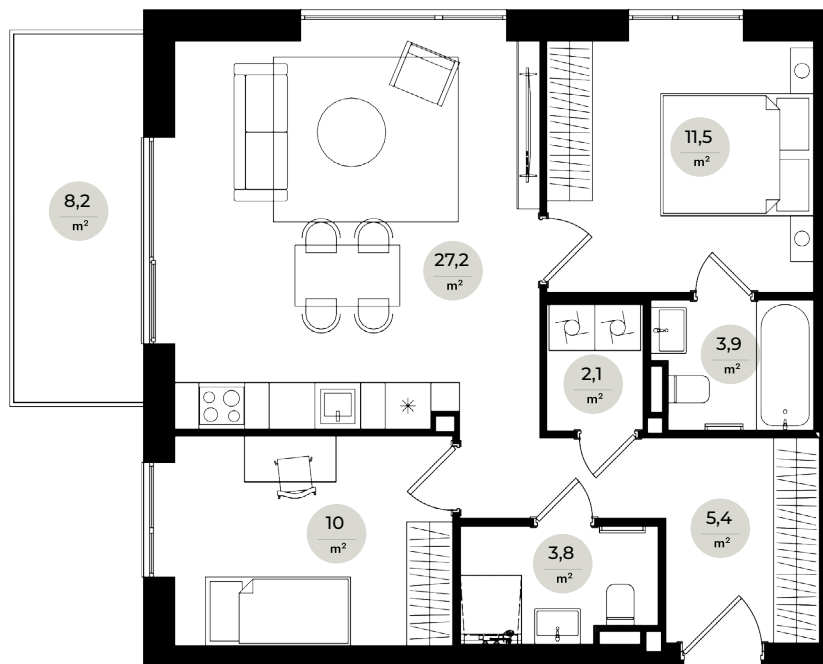

JUGLĀ, BRAILA IELĀ 23B

Nr. 30

6. stāvs

3 istabas

	M ²
Koridors	5,4
Vannas istaba	3,4
Veļas telpa	2,1
Dzīvojamā istaba ar virtuvi	27,2
Guļamistaba	11,5
Guļamistaba	10
WC ar dušu	3,8
Balkons	8,2

DZĪVOJAMĀ PLATĪBA 63,4

KOPĒJĀ PLATĪBA 71,6

0 1m 2m 3m

Mērogs 1:100 | 1 cm = 1 m

hepsor