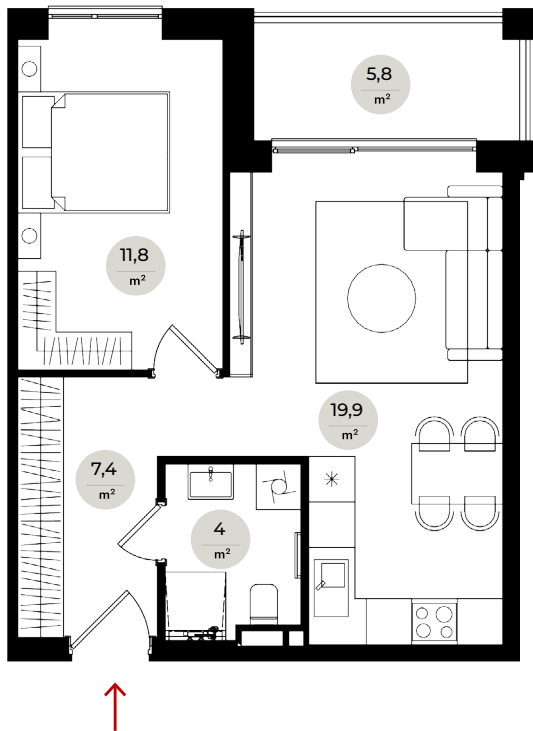

## Nr. 31

6. stāvs | 2 istabas

	M <sup>2</sup>
Koridors	7,4
Dzīvojamā istaba ar virtuvi	19,9
WC ar dušu	4
Guļamistaba	11,8
Balkons	5,8
DZĪVOJAMĀ PLATĪBA	43,1
KOPĒJĀ PLATĪBA	48,9

[hepsor.lv/zalajugla](https://hepsor.lv/zalajugla)

0 1m 2m 3m

Mērogs 1:100 | 1 cm = 1 m

hepsor