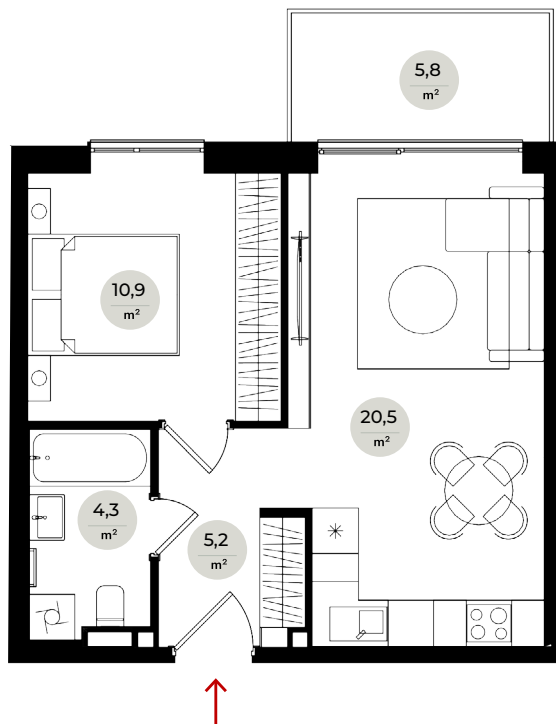

## Nr. 32

6. stāvs

2 istabas

	M <sup>2</sup>
Koridors	5,2
Dzīvojamā istaba ar virtuvi	20,5
Vannas istaba	4,3
Guļamistaba	10,9
Balkons	5,8
DZĪVOJAMĀ PLATĪBA	40,9
KOPĒJĀ PLATĪBA	46,7

hepsor.lv/zalajugla

0 1m 2m 3m

Mērogs 1:100 | 1 cm = 1 m

hepsor