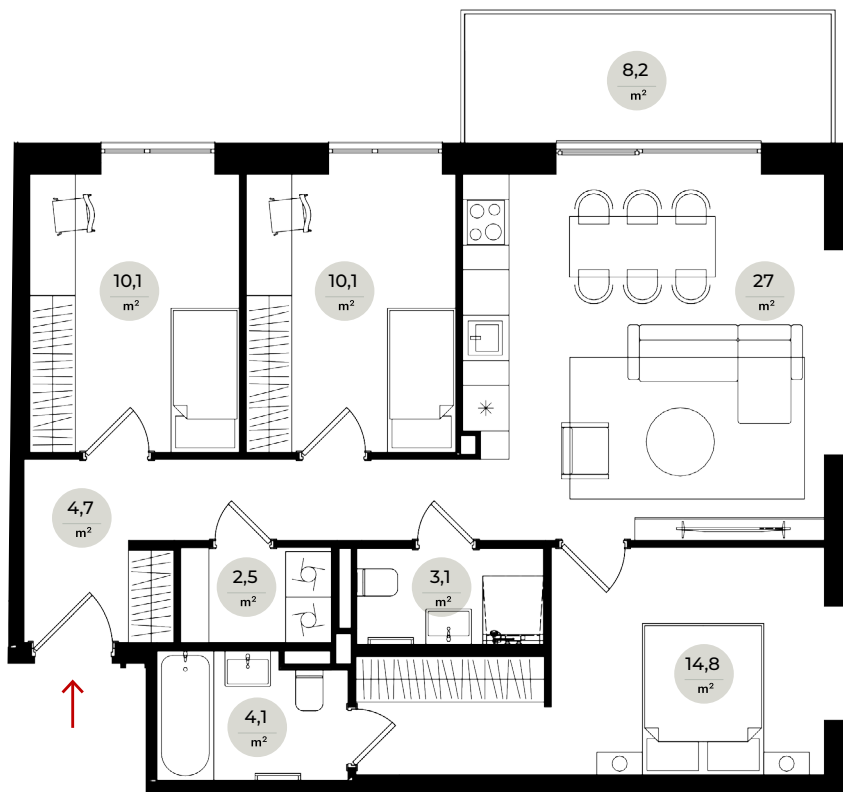

JUGLĀ, BRAILA IELĀ 23B

Nr. 33

6. stāvs

4 istabas

	M ²
Koridors	4,7
Vannas istaba	4,1
WC ar dušu	3,1
Dzīvojamā istaba ar virtuvi	27
Guļamistaba	14,8
Guļamistaba	10,1
Guļamistaba	10,1
Veļas telpa	2,5
Balkons	8,2

DZĪVOJAMĀ PLATĪBA 76,4

KOPĒJĀ PLATĪBA 84,6

0 1m 2m 3m

Mērogs 1:100 | 1 cm = 1 m

hepsor