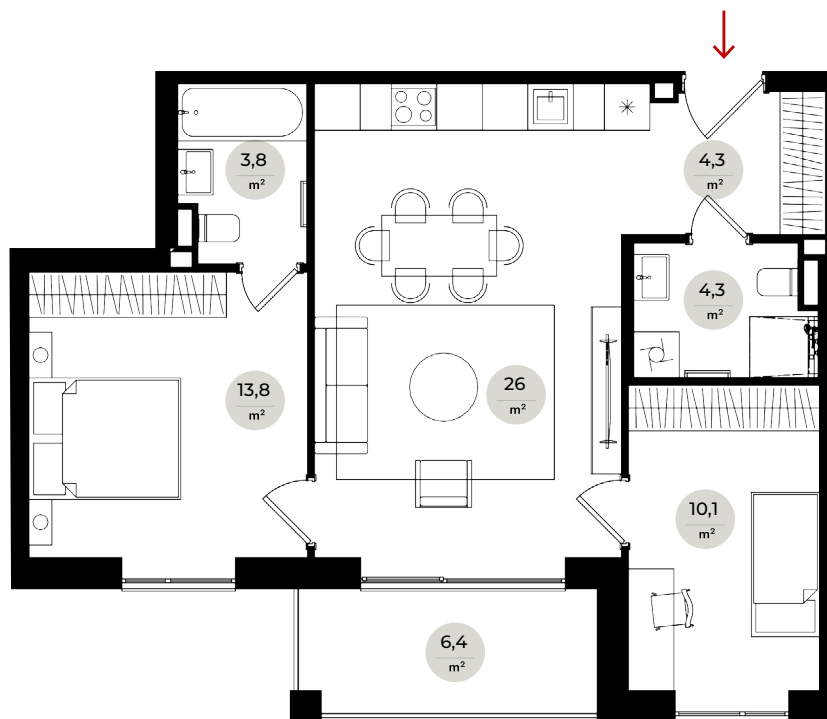

## Nr. 35

6. stāvs

3 istabas

	M <sup>2</sup>
Koridors	4,3
Vannas istaba	3,8
WC ar dušu	4,1
Dzīvojamā istaba ar virtuvi	26
Guļamistaba	10,1
Guļamistaba	13,8
Balkons	6,4

DZĪVOJAMĀ PLATĪBA 62,1

KOPĒJĀ PLATĪBA 68,5

[hepsor.lv/zalajugla](https://hepsor.lv/zalajugla)

0 1m 2m 3m

Mērogs 1:100 | 1 cm = 1 m

hepsor

↑  
Z