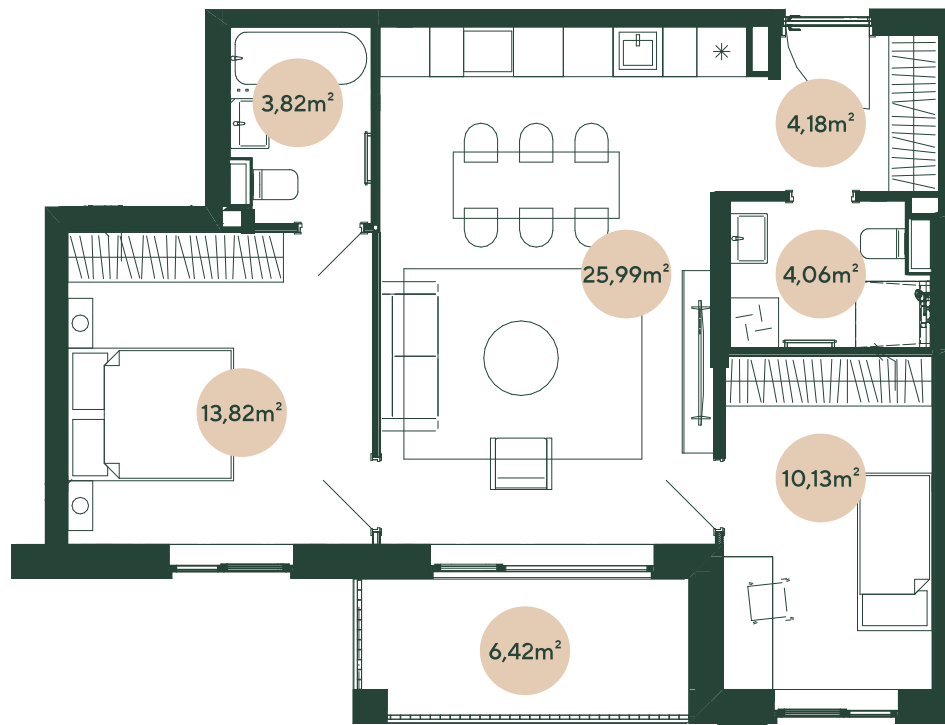

Zaļā JUGLA

JUGLĀ, BRAILA IELĀ 23B

Nr. 14

3. stāvs	3 istabas
	m ²
Koridors	4,3
Vannas istaba	3,8
WC ar dušu	4,1
Dzīvojamā istaba ar virtuvi	26
Guļamistaba	10,1
Guļamistaba	13,8
Balkons	6,4
DZĪVOJAMĀ PLATĪBA	62,1
KOPĒJĀ PLATĪBA	68,5

hepsor.lv/zalajugla

0 1m 2m 3m

Mērogs 1:100 | 1 cm = 1 m