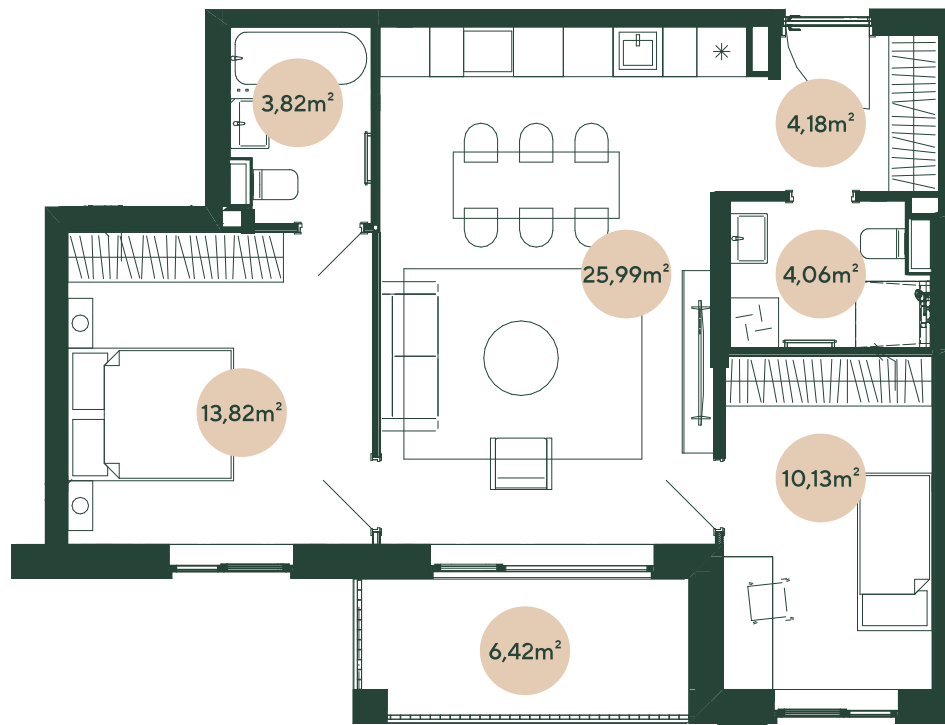

## Nr. 21

| 4. stāvs                    | 3 istabas      |
|-----------------------------|----------------|
|                             | m <sup>2</sup> |
| Koridors                    | 4,3            |
| Vannas istaba               | 3,8            |
| WC ar dušu                  | 4,1            |
| Dzīvojamā istaba ar virtuvi | 26             |
| Guļamistaba                 | 10,1           |
| Guļamistaba                 | 13,8           |
| Balkons                     | 6,4            |
| DZĪVOJAMĀ PLATĪBA           | 62,1           |
| KOPĒJĀ PLATĪBA              | 68,5           |

[hepsor.lv/zalajugla](https://hepsor.lv/zalajugla)

0 1m 2m 3m

Mērogs 1:100 | 1 cm = 1 m

hepsor

↑  
Z