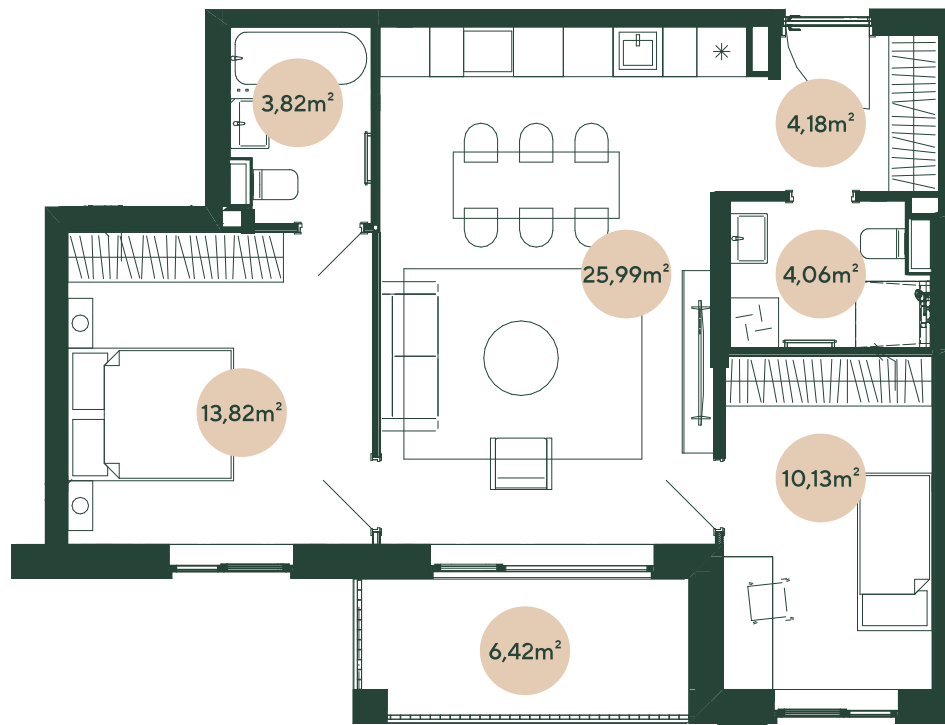

## Nr. 28

5. stāvs	3 istabas	
		m <sup>2</sup>
Koridors	4,3	
Vannas istaba	3,8	
WC ar dušu	4,1	
Dzīvojamā istaba ar virtuvi	26	
Guļamistaba	10,1	
Guļamistaba	13,8	
Balkons	6,4	
DZĪVOJAMĀ PLATĪBA		62,1
KOPĒJĀ PLATĪBA		68,5