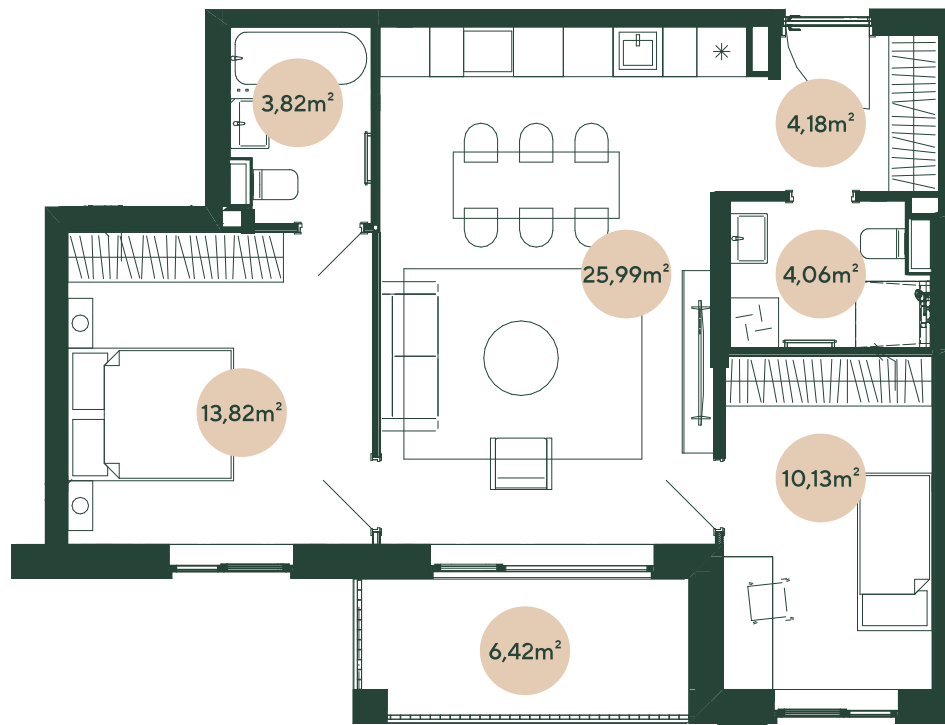

Zaļā JUGLĀ

JUGLĀ, BRAILA IELĀ 23B

Nr. 7

2. stāvs	3 istabas
	m ²
Koridors	4,3
Vannas istaba	3,8
WC ar dušu	4,1
Dzīvojamā istaba ar virtuvi	26
Guļamistaba	10,1
Guļamistaba	13,8
Balkons	6,4
DZĪVOJAMĀ PLATĪBA	62,1
KOPĒJĀ PLATĪBA	68,5

hepsor.lv/zalajugla

0 1m 2m 3m

Mērogs 1:100 | 1 cm = 1 m

hepsor

↑
Z