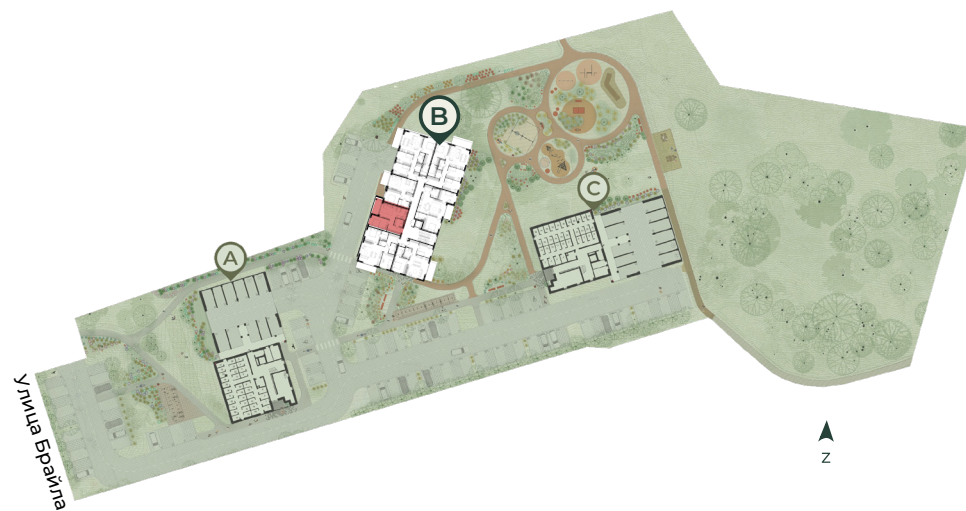

Zala, JUGLA

УЛИЦА БРАЙЛА 23В, ЮГЛА

№ 24

5-й этаж	2 комнаты
	м ²
Коридор	7,4
Гостиная с кухней	19,9
Туалет с душем	4
Спальная комната	11,8
Балкон	5,8
ЖИЛАЯ ПЛОЩАДЬ	42,9
ОБЩАЯ ПЛОЩАДЬ	48,7

hepsor.lv/zalajugla

0 1 м 2 м 3 м

Масштаб 1 : 100 | 1 см = 1 м

hepsor

Z