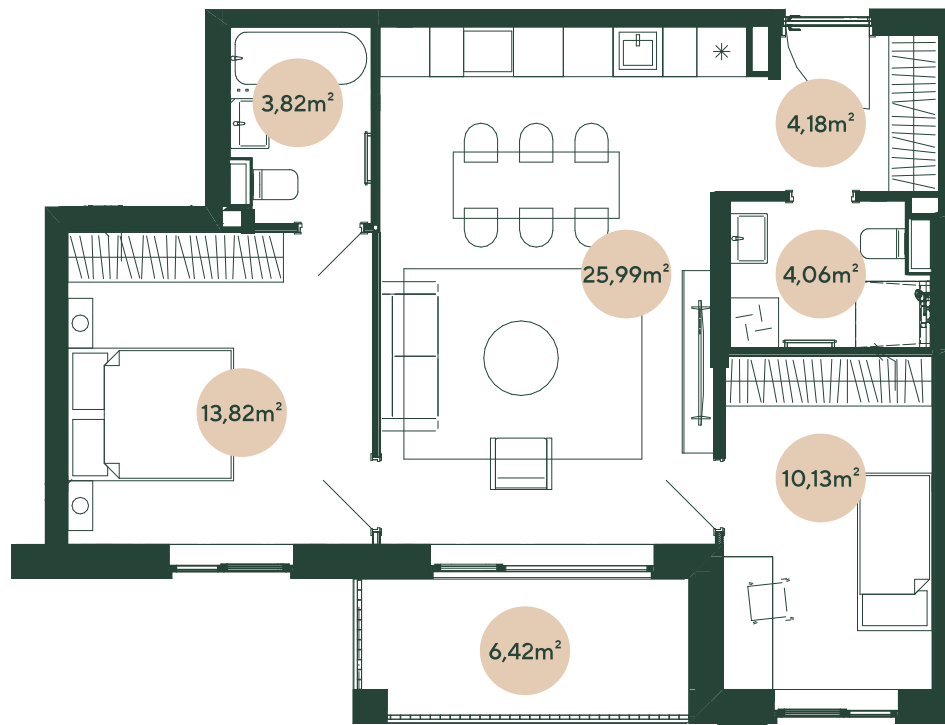

Zalajugla

УЛИЦА БРАЙЛА 23В, ЮГЛА

№ 28

5-й этаж	4 комнаты	
		М ²
Коридор	4,18	
Ванная комната	3,8	
Туалет с душем	4,1	
Гостиная с кухней	26	
Спальная комната	10,1	
Спальная комната	13,8	
Балкон	6,4	
ЖИЛАЯ ПЛОЩАДЬ		62
ОБЩАЯ ПЛОЩАДЬ		68,4

hepsor.lv/zalajugla

0 1 м 2 м 3 м

Масштаб 1 : 100 | 1 см = 1 м

hepsor

Z