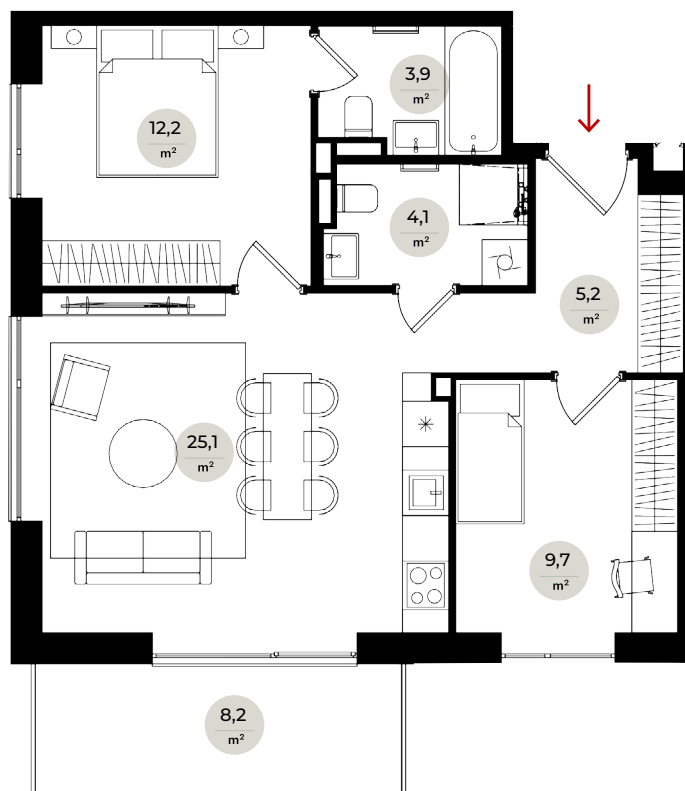

Zaļā JUGLA

JUGLĀ, BRAILA IELĀ 23C

Nr. 29

6. stāvs

3 istabas

	M ²
Koridors	5,2
Vannas istaba	3,9
WC ar dušu	4,1
Dzīvojamā istaba ar virtuvi	25,1
Guļamistaba	12,2
Guļamistaba	9,7
Balkons	8,2

DZĪVOJAMĀ PLATĪBA 60,2

KOPĒJĀ PLATĪBA 68,4

hepsor.lv/zalajugla

0 1m 2m 3m

Mērogs 1:100 | 1 cm = 1 m

hepsor