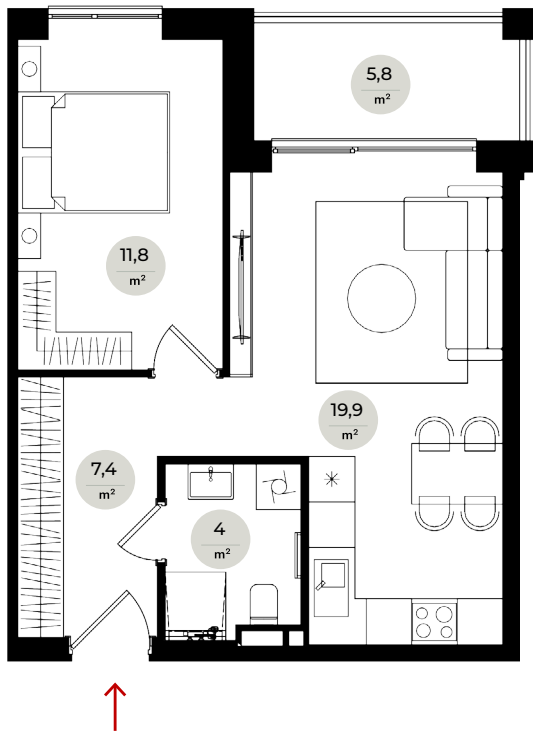

Zaļā JUGLA

JUGLĀ, BRAILA IELĀ 23C

Nr. 31

6. stāvs

2 istabas

	M ²
Koridors	7,4
Dzīvojamā istaba ar virtuvi	19,9
WC ar dušu	4
Guļamistaba	11,8
Balkons	5,8
DZĪVOJAMĀ PLATĪBA	43,1
KOPĒJĀ PLATĪBA	48,9

hepsor.lv/zalajugla

0 1m 2m 3m

Mērogs 1:100 | 1 cm = 1 m

hepsor

Z