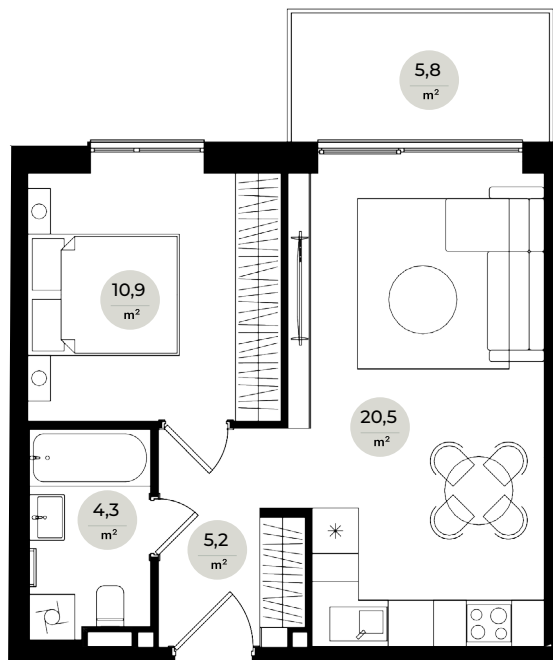

## Nr. 32

6. stāvs

2 istabas

	M <sup>2</sup>
Koridors	5,2
Dzīvojamā istaba ar virtuvi	20,5
Vannas istaba	4,3
Guļamistaba	10,9
Balkons	5,8
DZĪVOJAMĀ PLATĪBA	40,9
KOPĒJĀ PLATĪBA	46,7

0 1m 2m 3m

Mērogs 1:100 | 1 cm = 1 m